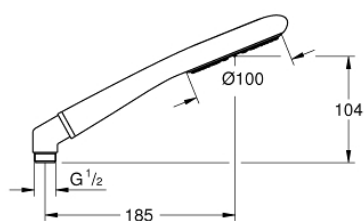

27 375 000 RAINSHOWER ICON 100 PARĂ DE DUȘ CU 1 PULVERIZARE

DESCRIEREA PRODUSULUI

- Colour: cromat
- pulverizare de tip: Rain
- adaptor în unghi pentru combinarea pereii de duș cu setul de duș
- pulverizare perfectă cu tehnologia GROHE DreamSpray
- suprafață GROHE LongLife
- sistem anti-calcar GROHE SpeedClean
- Inner WaterGuide pentru o durabilitate crescută în utilizare
- compatibil cu boilere

27 375 000 **RAINSHOWER ICON 100 PARĂ DE DUȘ CU 1 PULVERIZARE**

PIESE DE SCHIMB , octombrie 2009 – now

1: Filtru impuritati (Spare part-nr. 0700200M)