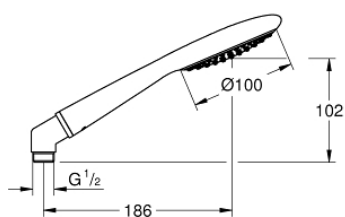

27 376 000 RAINSHOWER SOLO 100 PARĂ DE DUȘ CU 1 PULVERIZARE

DESCRIEREA PRODUSULUI

- Colour: cromat
- pulverizare de tip: Rain
- maximum flow rate (at 3 bar): 15 l/min
- adaptor în unghi pentru combinarea pereii de duș cu setul de duș
- GROHE CoolTouch
- pulverizare perfectă cu tehnologia GROHE DreamSpray
- suprafață GROHE LongLife
- sistem anti-calcar GROHE SpeedClean
- Inner WaterGuide pentru o durabilitate crescută în utilizare
- compatibil cu boilere
- presiunea minimă recomandată 1.0 bar

27 376 000 **RAINSHOWER SOLO 100 PARĂ DE DUȘ CU 1 PULVERIZARE**

PIESE DE SCHIMB , octombrie 2009 – now

1: Filtru impuritati (Spare part-nr. 0700200M)