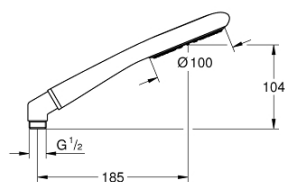

27 377 000 RAINSHOWER ICON 100 PARĂ DE DUȘ CU 1 PULVERIZARE

DESCRIEREA PRODUSULUI

- Colour: cromat
- pulverizare de tip: Rain
- adaptor în unghi pentru combinarea pereii de duș cu setul de duș
- limitator de debit la 9.5 l/min
- GROHE CoolTouch
- pulverizare perfectă cu tehnologia GROHE DreamSpray
- suprafață GROHE LongLife
- sistem anti-calcar GROHE SpeedClean
- Inner WaterGuide pentru o durabilitate crescută în utilizare
- compatibil cu boilere
- presiunea minimă recomandată 1.0 bar

27 377 000 **RAINSHOWER ICON 100 PARĂ DE DUȘ CU 1 PULVERIZARE**

PIESE DE SCHIMB , octombrie 2009 – now

1: Filtru impuritati (Spare part-nr. 0700200M)