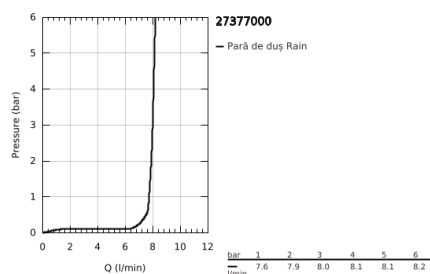

27 377 000 RAINSHOWER ICON 100 PARĂ DE DUȘ CU 1 PULVERIZARE

DESCRIEREA PRODUSULUI

- Colour: cromat
- pulverizare de tip: Rain
- adaptor în unghi pentru combinarea pereii de duș cu setul de duș
- limitator de debit la 9.5 l/min
- GROHE CoolTouch
- pulverizare perfectă cu tehnologia GROHE DreamSpray
- suprafață GROHE LongLife
- sistem anti-calcar GROHE SpeedClean
- Inner WaterGuide pentru o durabilitate crescută în utilizare
- compatibil cu boilere
- presiunea minimă recomandată 1.0 bar

27 377 000 **RAINSHOWER ICON 100 PARĂ DE DUȘ CU 1 PULVERIZARE**

PIESE DE SCHIMB , octombrie 2009 – now

1: Filtru impuritati (Spare part-nr. 0700200M)