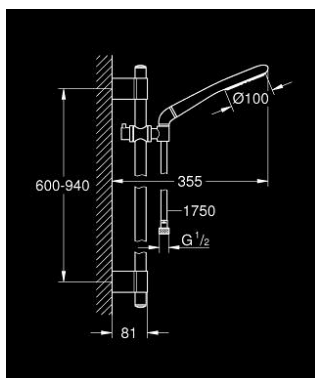

27 379 000 RAINSHOWER ICON 100 SET DE DUȘ CU 1 PULVERIZARE, CU BARĂ

DESCRIEREA PRODUSULUI

- Colour: cromat
- compus din:
 - para de duș Icon 100 (27 377 000)
 - șină de duș 900 mm (28 819)
 - cu suporturi metalice de perete
 - furtun de duș Silverflex 1.750 mm 1/2" x 1/2" (28 388 000)
 - adaptor în unghi pentru combinarea pereii de duș cu setul de duș
 - limitator de debit la 9.5 l/min
 - GROHE CoolTouch
 - pulverizare perfectă cu tehnologia GROHE DreamSpray
 - suprafață GROHE LongLife
 - GROHE FastFixation Plus distanță reglabilă între suporturile de fixare pentru adaptarea la găurile de foraj existente
 - sistem anti-calcar GROHE SpeedClean
 - funcția TwistStop pentru prevenirea răsucirii furtunului
- compatibil cu boilere

27 379 000 RAINSHOWER ICON 100 SET DE DUȘ CU 1 PULVERIZARE, CU BARĂ

PIESE DE SCHIMB , septembrie 2016 – now

- 1: Capac de acoperire (Spare part-nr. 45922000)
 - 2: Piesă glisantă (Spare part-nr. 06765000)
 - 3: Suport pentru bară de duș (Spare part-nr. 48333000)
 - 4: Filtru impuritati (Spare part-nr. 0700200M)
 - 5: Suport de echilibrare (Spare part-nr. 45914XE0)*
- * Optional accessories