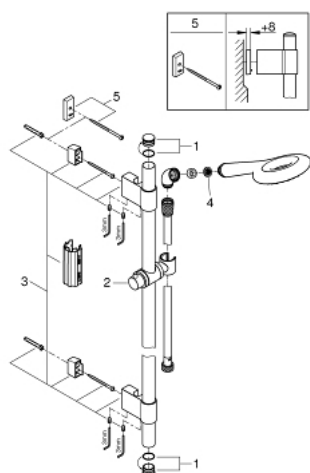

27 379 000 RAINSHOWER ICON 100 SET DE DUȘ CU 1 PULVERIZARE, CU BARĂ

DESCRIEREA PRODUSULUI

- Colour: cromat
- compus din:
 - para de duș Icon 100 (27 377 000)
 - șină de duș 900 mm (28 819)
 - cu suporturi metalice de perete
 - furtun de duș Silverflex 1.750 mm 1/2" x 1/2" (28 388 000)
 - adaptor în unghi pentru combinarea pereii de duș cu setul de duș
 - limitator de debit la 9.5 l/min
 - GROHE CoolTouch
 - pulverizare perfectă cu tehnologia GROHE DreamSpray
 - suprafață GROHE LongLife
 - GROHE FastFixation Plus distanță reglabilă între suporturile de fixare pentru adaptarea la găurile de foraj existente
 - sistem anti-calcar GROHE SpeedClean
 - funcția TwistStop pentru prevenirea răsucirii furtunului
- compatibil cu boilere

27 379 000 RAINSHOWER ICON 100 SET DE DUȘ CU 1 PULVERIZARE, CU BARĂ

PIESE DE SCHIMB , septembrie 2016 – now

- 1: Capac de acoperire (Spare part-nr. 45922000)
 - 2: Piesă glisantă (Spare part-nr. 06765000)
 - 3: Suport pentru bară de duș (Spare part-nr. 48333000)
 - 4: Filtru impuritati (Spare part-nr. 0700200M)
 - 5: Suport de echilibrare (Spare part-nr. 45914XE0)*
- * Optional accessories