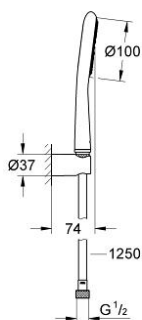

27 383 000 RAINSHOWER ICON 100 SET DUȘ CU 1 PULVERIZARE, CU SUPORT DE PERETE

DESCRIEREA PRODUSULUI

- Colour: cromat
- compus din:
- para de duș Icon 100 (27 377 000)
- suport de perete pentru duș (27 056)
- furtun de duș Silverflex 1.250 mm (28 388)
- adaptor în unghi pentru combinarea pereii de duș cu setul de duș
- limitator de debit la 9.5 l/min
- pulverizare perfectă cu tehnologia GROHE DreamSpray
- suprafață GROHE LongLife
- sistem anti-calcar GROHE SpeedClean
- Inner WaterGuide pentru o durabilitate crescută în utilizare
- funcția TwistStop pentru prevenirea răsucirii furtunului
- compatibil cu boilere

27 383 000 **RAINSHOWER ICON 100 SET DUȘ CU 1 PULVERIZARE, CU SUPORT DE PERETE**

PIESE DE SCHIMB , octombrie 2009 – now

1: Filtru impuritati (Spare part-nr. 0700200M)