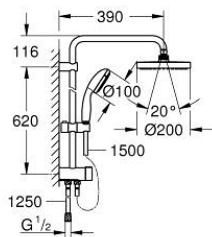

## 27 389 002 TEMPESTA SYSTEM 200 SISTEM DE DUȘ FLEX CU DIVERTOR PENTRU MONTARE PE PERETE

### DESCRIEREA PRODUSULUI

- Colour: cromat
- compus din:
  - braț de duș orizontal 390 mm, reglabil înainte de instalare
  - comută prin divertor între para de duș, dușul fix sau dușul fix cu setare Eco
  - Duș fix Tempesta Cosmopolitan 200 (27 541)
  - două pulverizări (prin divertor): Rain, SmartRain
  - cu racord cu bilă
  - unghi de rotație de  $\pm 15^\circ$
  - hand shower Tempesta 100 (28 578)
  - tipuri de jet: GROHE Rain O<sup>2</sup>, Rain, Massage, Jet
  - ajustabil în înălțime cu element culisant
  - distanță între divertor și suportul superior: 620 mm
  - furtun de duș Relaxaflex 1500 mm (28 151)
  - furtun de duș Relaxaflex 1250 mm (28 150)
- instalare flexibilă: conectarea la baterie / racord apă cu filetul de 1/2" de la furtunul de duș de 1250 mm
- debit minim 7 l/min.
- pulverizare perfectă cu tehnologia GROHE DreamSpray
- suprafață GROHE LongLife
- sistem anti-calcar GROHE SpeedClean
- Inner WaterGuide pentru o durabilitate crescută în utilizare
- protecție de silicon Shockproof ce previne deteriorarea cauzată de căderea dușului