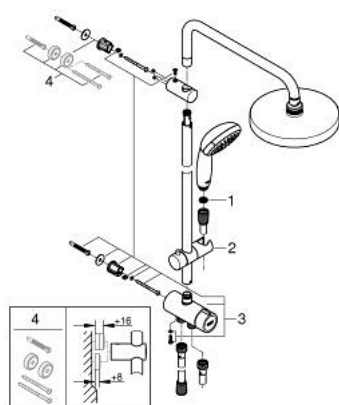

## 27 389 002 TEMPESTA SYSTEM 200 SISTEM DE DUȘ FLEX CU DIVERTOR PENTRU MONTARE PE PERETE

### DESCRIEREA PRODUSULUI

- Colour: cromat
- compus din:
  - braț de duș orizontal 390 mm, reglabil înainte de instalare
  - comută prin divertor între para de duș, dușul fix sau dușul fix cu setare Eco
  - Duș fix Tempesta Cosmopolitan 200 (27 541)
  - două pulverizări (prin divertor): Rain, SmartRain
  - cu racord cu bilă
  - unghi de rotație de  $\pm 15^\circ$
  - hand shower Tempesta 100 (28 578)
  - tipuri de jet: GROHE Rain O<sup>2</sup>, Rain, Massage, Jet
  - ajustabil în înălțime cu element culisant
  - distanță între divertor și suportul superior: 620 mm
  - furtun de duș Relaxaflex 1500 mm (28 151)
  - furtun de duș Relaxaflex 1250 mm (28 150)
- instalare flexibilă: conectarea la baterie / racord apă cu filetul de 1/2" de la furtunul de duș de 1250 mm
- debit minim 7 l/min.
- pulverizare perfectă cu tehnologia GROHE DreamSpray
- suprafață GROHE LongLife
- sistem anti-calcar GROHE SpeedClean
- Inner WaterGuide pentru o durabilitate crescută în utilizare
- protecție de silicon Shockproof ce previne deteriorarea cauzată de căderea dușului