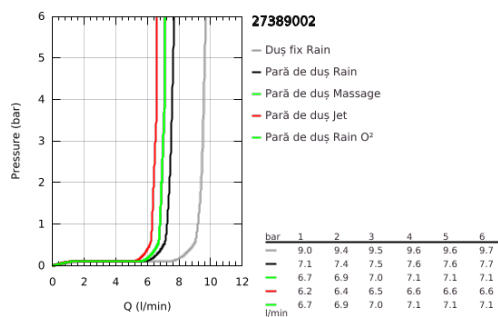

### DESCRIEREA PRODUSULUI

- Colour: cromat
- compus din:
  - braț de duș orizontal 390 mm, reglabil înainte de instalare
  - comută prin divertor între para de duș, dușul fix sau dușul fix cu setare Eco
  - Duș fix Tempesta Cosmopolitan 200 (27 541)
  - două pulverizări (prin divertor): Rain, SmartRain
  - cu racord cu bilă
  - unghi de rotație de  $\pm 15^\circ$
  - hand shower Tempesta 100 (28 578)
  - tipuri de jet: GROHE Rain O<sup>2</sup>, Rain, Massage, Jet
  - ajustabil în înălțime cu element culisant
  - distanță între divertor și suportul superior: 620 mm
  - furtun de duș Relaxaflex 1500 mm (28 151)
  - furtun de duș Relaxaflex 1250 mm (28 150)
- instalare flexibilă: conectarea la baterie / racord apă cu filetul de 1/2" de la furtunul de duș de 1250 mm
- debit minim 7 l/min.
- pulverizare perfectă cu tehnologia GROHE DreamSpray
- suprafață GROHE LongLife
- sistem anti-calcar GROHE SpeedClean
- Inner WaterGuide pentru o durabilitate crescută în utilizare
- protecție de silicon Shockproof ce previne deteriorarea cauzată de căderea dușului