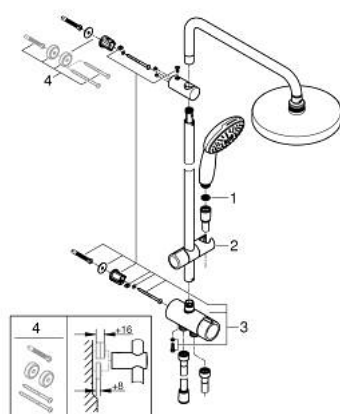

27 389 003 TEMPESTA SYSTEM 200 SISTEM DE DUȘ FLEX CU DIVERTOR PENTRU MONTARE PE PERETE

DESCRIEREA PRODUSULUI

- Colour: cromat
- compus din:
 - braț de duș orizontal 390 mm, reglabil înainte de instalare
 - comută prin divertor între para de duș, dușul fix sau dușul fix cu setare Eco
- Duș fix Tempesta Cosmopolitan 200 (27 541)
- pulverizare de tip: Rain
- maximum flow rate (at 3 bar): 9.5 l/min
- cu racord cu bilă
- unghi de rotație de $\pm 15^\circ$
- hand shower Tempesta 110 (28 261)
- tipuri de jet: Rain, Jet, Massage
- maximum flow rate (at 3 bar): 13.5 l/min
- ajustabil în înălțime cu element culisant
- distanță între divertor și suportul superior: 620 mm
- furtun de duș Relaxflex 1500 mm (28 151)
- furtun de duș Relaxflex 1250 mm (28 150)
- instalare flexibilă: conectarea la baterie / racord apă cu filetul de 1/2" de la furtunul de duș de 1250 mm
- GROHE SmartSwitch - easily rotate the dial to enjoy your preferred spray option
- pulverizare perfectă cu tehnologia GROHE DreamSpray
- protecție de silicon Shockproof ce previne deteriorarea cauzată de căderea dușului
- suprafață GROHE LongLife
- sistem anti-calcar GROHE SpeedClean
- Inner WaterGuide pentru o durabilitate crescută în utilizare
- maximum flow rate (at 3 bar): 13.5 l/min
- debit minim 7 l/min.

27 389 003 TEMPESTA SYSTEM 200 SISTEM DE DUȘ FLEX CU DIVERTOR PENTRU MONTARE PE PERETE

PIESE DE SCHIMB , noiembrie 2021 – now

1: Filtru impuritati (Spare part-nr. 0700200M)

2: Piesă glisantă (Spare part-nr. 48609000)