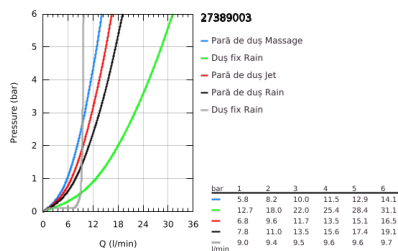

27 389 003 TEMPESTA SYSTEM 200 SISTEM DE DUȘ FLEX CU DIVERTOR PENTRU MONTARE PE PERETE

DESCRIEREA PRODUSULUI

- Colour: cromat
- compus din:
 - braț de duș orizontal 390 mm, reglabil înainte de instalare
 - comută prin divertor între para de duș, dușul fix sau dușul fix cu setare Eco
- Duș fix Tempesta Cosmopolitan 200 (27 541)
- pulverizare de tip: Rain
- maximum flow rate (at 3 bar): 9.5 l/min
- cu racord cu bilă
- unghi de rotație de $\pm 15^\circ$
- hand shower Tempesta 110 (28 261)
- tipuri de jet: Rain, Jet, Massage
- maximum flow rate (at 3 bar): 13.5 l/min
- ajustabil în înălțime cu element culisant
- distanță între divertor și suportul superior: 620 mm
- furtun de duș Relaxflex 1500 mm (28 151)
- furtun de duș Relaxflex 1250 mm (28 150)
- instalare flexibilă: conectarea la baterie / racord apă cu filetul de 1/2" de la furtunul de duș de 1250 mm
- GROHE SmartSwitch - easily rotate the dial to enjoy your preferred spray option
- pulverizare perfectă cu tehnologia GROHE DreamSpray
- protecție de silicon Shockproof ce previne deteriorarea cauzată de căderea dușului
- suprafață GROHE LongLife
- sistem anti-calcar GROHE SpeedClean
- Inner WaterGuide pentru o durabilitate crescută în utilizare
- maximum flow rate (at 3 bar): 13.5 l/min
- debit minim 7 l/min.

27 389 003 TEMPESTA SYSTEM 200 SISTEM DE DUȘ FLEX CU DIVERTOR PENTRU MONTARE PE PERETE

PIESE DE SCHIMB , noiembrie 2021 – now

1: Filtru impuritati (Spare part-nr. 0700200M)

2: Piesă glisantă (Spare part-nr. 48609000)