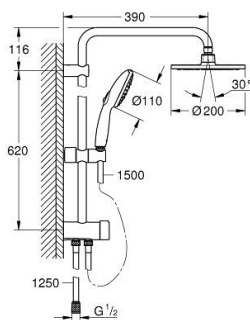

27 389 003 TEMPESTA SYSTEM 200 SISTEM DE DUȘ FLEX CU DIVERTOR PENTRU MONTARE PE PERETE

DESCRIEREA PRODUSULUI

- Colour: cromat
- compus din:
 - braț de duș orizontal 390 mm, reglabil înainte de instalare
 - comută prin divertor între para de duș, dușul fix sau dușul fix cu setare Eco
- Duș fix Tempesta Cosmopolitan 200 (27 541)
- pulverizare de tip: Rain
- maximum flow rate (at 3 bar): 9.5 l/min
- cu racord cu bilă
- unghi de rotație de $\pm 15^\circ$
- hand shower Tempesta 110 (28 261)
- tipuri de jet: Rain, Jet, Massage
- maximum flow rate (at 3 bar): 13.5 l/min
- ajustabil în înălțime cu element culisant
- distanță între divertor și suportul superior: 620 mm
- furtun de duș Relaxflex 1500 mm (28 151)
- furtun de duș Relaxflex 1250 mm (28 150)
- instalare flexibilă: conectarea la baterie / racord apă cu filetul de 1/2" de la furtunul de duș de 1250 mm
- GROHE SmartSwitch - easily rotate the dial to enjoy your preferred spray option
- pulverizare perfectă cu tehnologia GROHE DreamSpray
- protecție de silicon Shockproof ce previne deteriorarea cauzată de căderea dușului
- suprafață GROHE LongLife
- sistem anti-calcar GROHE SpeedClean
- Inner WaterGuide pentru o durabilitate crescută în utilizare
- maximum flow rate (at 3 bar): 13.5 l/min
- debit minim 7 l/min.

27 389 003 TEMPESTA SYSTEM 200 SISTEM DE DUȘ FLEX CU DIVERTOR PENTRU MONTARE PE PERETE

PIESE DE SCHIMB , noiembrie 2021 – now

1: Filtru impuritati (Spare part-nr. 0700200M)

2: Piesă glisantă (Spare part-nr. 48609000)