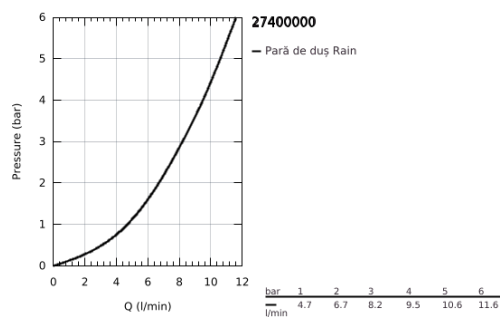

27 400 000 EUPHORIA COSMOPOLITAN STICK PARĂ DE DUȘ CU 1 PULVERIZARE

DESCRIEREA PRODUSULUI

- Colour: cromat
- pulverizare de tip: jet normal
- AquaCalibrator limits maximum flow rate (at 3 bar): 7.9 l/min
- suprafață GROHE LongLife
- sistem anti-calcar GROHE SpeedClean
- Inner WaterGuide pentru o durabilitate crescută în utilizare
- Universal Mounting System - connects to all standard threads for easy fitting
- compatibil cu boilere
- presiunea minimă recomandată 1.0 bar