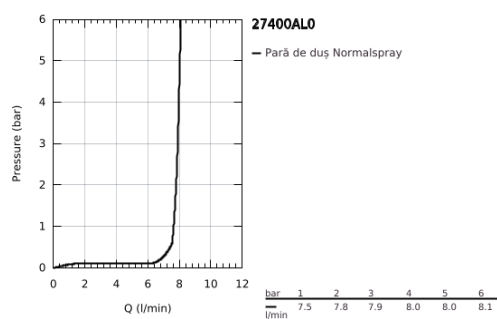

## 27 400 AL0 EUPHORIA COSMOPOLITAN STICK PARĂ DE DUȘ CU 1 PULVERIZARE

### DESCRIEREA PRODUSULUI

- Colour: brushed hard graphite
- pulverizare de tip: jet normal
- maximum flow rate (at 3 bar): 7.9 l/min
- finisaj GROHE LongLife
- sistem anti-calcar GROHE SpeedClean
- Inner WaterGuide pentru o durabilitate crescută în utilizare
- Universal Mounting System - connects to all standard threads for easy fitting
- compatibil cu boilere
- presiunea minimă recomandată 1.0 bar

## 27 400 AL0 EUPHORIA COSMOPOLITAN STICK PARĂ DE DUȘ CU 1 PULVERIZARE

**PIESE DE SCHIMB** , iulie 2016 – now

1: Filtru impuritati (Spare part-nr. 0700200M)