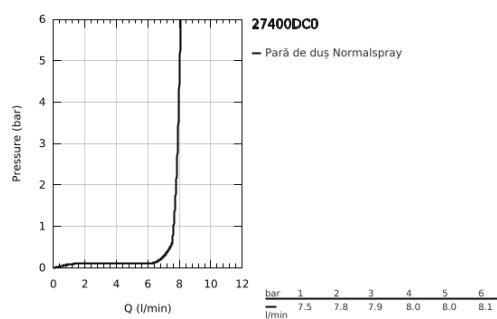

27 400 DC0 EUPHORIA COSMOPOLITAN STICK PARĂ DE DUȘ CU 1 PULVERIZARE

DESCRIEREA PRODUSULUI

- Colour: supersteel
- pulverizare de tip: jet normal
- maximum flow rate (at 3 bar): 7.9 l/min
- finisaj GROHE LongLife
- sistem anti-calcar GROHE SpeedClean
- Inner WaterGuide pentru o durabilitate crescută în utilizare
- Universal Mounting System - connects to all standard threads for easy fitting
- compatibil cu boilere
- presiunea minimă recomandată 1.0 bar

27 400 DC0 EUPHORIA COSMOPOLITAN STICK PARĂ DE DUȘ CU 1 PULVERIZARE

PIESE DE SCHIMB , februarie 2016 – now

1: Filtru impuritati (Spare part-nr. 0700200M)