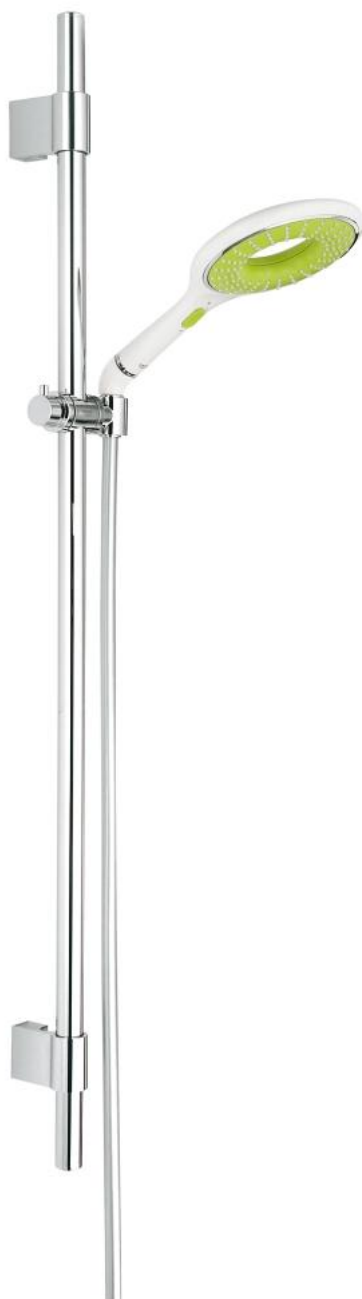

## 27 402 LS1 RAINSHOWER ICON 150 SET DUȘ CU 2 PULVERIZĂRI, CU BARĂ

### DESCRIEREA PRODUSULUI

- Colour: moon white
- compus din:
- pară de duș Icon 150 (27 283 000)
- șină de duș 900 mm (28 819)
- cu suporturi metalice de perete
- furtun de duș Silverflex 1.750 mm 1/2" x 1/2" (28 388 000)
- adaptor în unghi pentru combinarea pereii de duș cu setul de duș
- limitator de debit la 9.5 l/min
- pulverizare perfectă cu tehnologia GROHE DreamSpray
- suprafață GROHE LongLife
- GROHE FastFixation Plus distanță reglabilă între suporturile de fixare pentru adaptarea la găurile de foraj existente
- sistem anti-calcar GROHE SpeedClean
- funcția TwistStop pentru prevenirea răsucirii furtunului
- compatibil cu boilere
- presiunea minimă recomandată 1.0 bar

## 27 402 LS1 RAINSHOWER ICON 150 SET DUȘ CU 2 PULVERIZĂRI, CU BARĂ

**PIESE DE SCHIMB** , octombrie 2009 – now

- 1: Capac de acoperire (Spare part-nr. 45922000)
- 2: Suport pentru bară de duș (Spare part-nr. 0666700M)
- 3: Piesă glisantă (Spare part-nr. 06765000)
- 4: Set de fixare (Spare part-nr. 45403000)
- 5: Filtru impuritati (Spare part-nr. 0700200M)
- 6: Suport de echilibrare (Spare part-nr. 45914XE0)\*