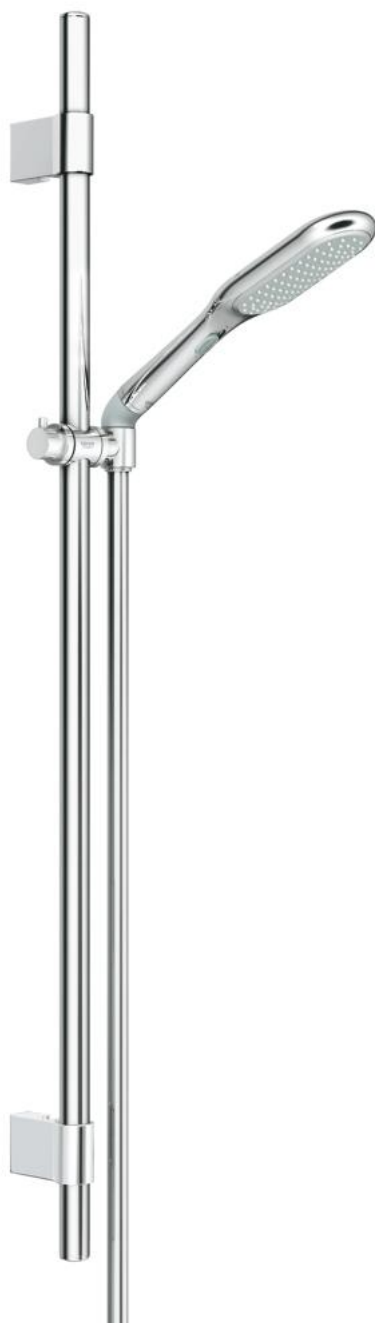

27 404 001 RAINSHOWER ECO 120 SET DUȘ CU 2 PULVERIZĂRI, CU BARĂ

DESCRIEREA PRODUSULUI

- Colour: cromat
- compus din:
- pară de duș Eco (27 281)
- șină de duș 900 mm (28 819)
- GROHE FastFixation Plus distanță reglabilă între suporturile de fixare pentru adaptarea la găurile de foraj existente
- cu suporturi metalice de perete
- furtun de duș Silverflex 1.750 mm 1/2" x 1/2" (28 388 000)
- funcția TwistStop pentru prevenirea răsucirii furtunului
- adaptor în unghi pentru combinarea pereii de duș cu setul de duș
- GROHE EcoJoy tehnologie pentru reducerea consumului de apă
- limitator de debit 9,5 l/min.
- pulverizare perfectă cu tehnologia GROHE DreamSpray
- suprafață GROHE LongLife
- sistem anti-calcar GROHE SpeedClean
- compatibil cu boilere

27 404 001 RAINSHOWER ECO 120 SET DUȘ CU 2 PULVERIZĂRI, CU BARĂ

PIESE DE SCHIMB , octombrie 2009 – now

- 1: Capac de acoperire (Spare part-nr. 45922000)
- 2: Suport pentru bară de duș (Spare part-nr. 0666700M)
- 3: Piesă glisantă (Spare part-nr. 06765000)
- 4: Set de fixare (Spare part-nr. 45403000)
- 5: Filtru impuritati (Spare part-nr. 0700200M)
- 6: Suport de echilibrare (Spare part-nr. 45914XE0)*