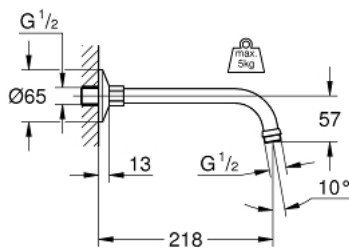

27 406 000 RELEXA BRAȚ DE DUȘ 218 MM

DESCRIEREA PRODUSULUI

- Colour: cromat
- filet de legătură de 1/2"
- proiecție de 218 mm
- ornament
- suprafață GROHE LongLife

27 406 000 RELEXA BRAȚ DE DUȘ 218 MM

PIESE DE SCHIMB , ianuarie 1977 – now

1: Șild 1/2" (Spare part-nr. 02201000)