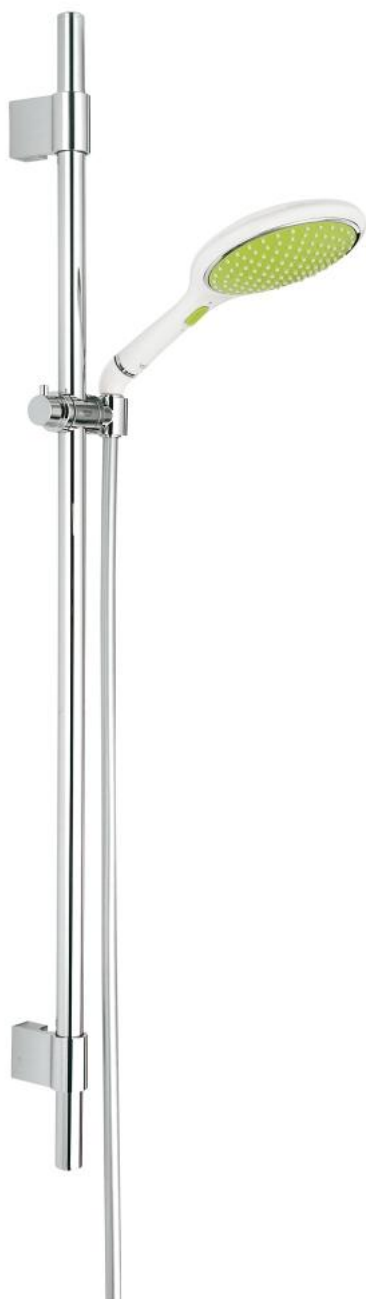

27 408 LS1 RAINSHOWER SOLO 150 SET DUȘ CU 2 PULVERIZĂRI, CU BARĂ

DESCRIEREA PRODUSULUI

- Colour: moon white
- compus din:
- pară de duș Solo (27 278)
- limitator de debit 9,5 l/min.
- șină de duș 900 mm (28 819)
- GROHE FastFixation Plus distanță reglabilă între suporturile de fixare pentru adaptarea la găurile de foraj existente
- cu suporturi metalice de perete
- furtun de duș Silverflex 1.750 mm 1/2" x 1/2" (28 388 000)
- funcția TwistStop pentru prevenirea răsucirii furtunului
- adaptor în unghi pentru combinarea pereii de duș cu setul de duș
- GROHE EcoJoy tehnologie pentru reducerea consumului de apă
- pulverizare perfectă cu tehnologia GROHE DreamSpray
- suprafață GROHE LongLife
- sistem anti-calcar GROHE SpeedClean
- compatibil cu boilere

27 408 LS1 RAINSHOWER SOLO 150 SET DUȘ CU 2 PULVERIZĂRI, CU BARĂ

PIESE DE SCHIMB , octombrie 2009 – now

- 1: Capac de acoperire (Spare part-nr. 45922000)
- 2: Suport pentru bară de duș (Spare part-nr. 0666700M)
- 3: Piesă glisantă (Spare part-nr. 06765000)
- 4: Set de fixare (Spare part-nr. 45403000)
- 5: Filtru impuritati (Spare part-nr. 0700200M)
- 6: Suport de echilibrare (Spare part-nr. 45914XE0)*