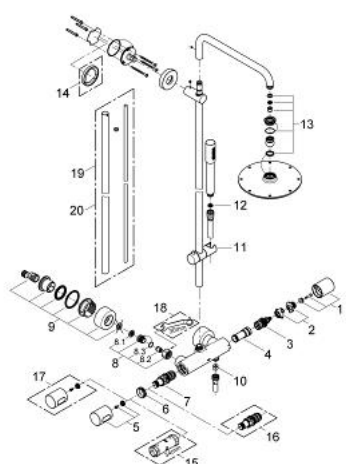

27 418 000 RAINSHOWER SYSTEM 210 SISTEM DUȘ CU TERMOSTAT PENTRU MONTARE PE PERETE

PIESE DE SCHIMB , mai 2013 – now

- 1: MÂNER PENTRU COMUTATOR (Spare part-nr. 47804000)
- 2: Oprire (Spare part-nr. 47723000)
- 3: Comutator (Spare part-nr. 47364000)
- 4: Debit apă (Spare part-nr. 47887000)
- 5: Mâner (Spare part-nr. 47803000)
- 6: inel de fixare (Spare part-nr. 47743000)
- 7: Cartuș termostatic compact 1/2" (Spare part-nr. 47439000)
- 8: Ventil de reținere (Spare part-nr. 47189000)
- 8.1: Filtru impurități (Spare part-nr. 0726400M)
- 8.2: Ventil de reținere (Spare part-nr. 08565000)
- 8.3: Garnitură inelară $\varnothing 17 \times \varnothing 2$ (Spare part-nr. 0305500M)
- 9: Conexiuni excentrice (Spare part-nr. 12693000)
- 10: Ventil de reținere (Spare part-nr. 08565000)
- 11: Piesă glisantă (Spare part-nr. 12140000)
- 12: Filtru impuritati (Spare part-nr. 0700200M)
- 13: Set de piese de schimb (Spare part-nr. 45933000)
- 14: Suport de echilibrare (Spare part-nr. 27180000)*
- 15: Cheie tubulară (Spare part-nr. 19332000)*
- 16: Cartuș termostatic compact 1/2" (Spare part-nr. 47175000)*
- 17: Mâner cu gradatii de temperatura (Spare part-nr. 47811000)*
- 18: piuliță specială (Spare part-nr. 19377000)*
- 19: Țeavă de duș pentru instalare retrofit (Spare part-nr. 48053000)*
- 20: Țeavă de duș pentru instalare retrofit (Spare part-nr. 48054000)*