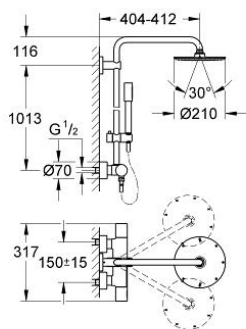

27 418 000 RAINSHOWER SYSTEM 210 SISTEM DUȘ CU TERMOSTAT PENTRU MONTARE PE PERETE

PIESE DE SCHIMB , mai 2013 – now

- 1: MÂNER PENTRU COMUTATOR (Spare part-nr. 47804000)
- 2: Oprire (Spare part-nr. 47723000)
- 3: Comutator (Spare part-nr. 47364000)
- 4: Debit apă (Spare part-nr. 47887000)
- 5: Mâner (Spare part-nr. 47803000)
- 6: inel de fixare (Spare part-nr. 47743000)
- 7: Cartuș termostatic compact 1/2" (Spare part-nr. 47439000)
- 8: Ventil de reținere (Spare part-nr. 47189000)
- 8.1: Filtru impurități (Spare part-nr. 0726400M)
- 8.2: Ventil de reținere (Spare part-nr. 08565000)
- 8.3: Garnitură inelară $\varnothing 17 \times \varnothing 2$ (Spare part-nr. 0305500M)
- 9: Conexiuni excentrice (Spare part-nr. 12693000)
- 10: Ventil de reținere (Spare part-nr. 08565000)
- 11: Piesă glisantă (Spare part-nr. 12140000)
- 12: Filtru impuritati (Spare part-nr. 0700200M)
- 13: Set de piese de schimb (Spare part-nr. 45933000)
- 14: Suport de echilibrare (Spare part-nr. 27180000)*
- 15: Cheie tubulară (Spare part-nr. 19332000)*
- 16: Cartuș termostatic compact 1/2" (Spare part-nr. 47175000)*
- 17: Mâner cu gradatii de temperatura (Spare part-nr. 47811000)*
- 18: piuliță specială (Spare part-nr. 19377000)*
- 19: Țeavă de duș pentru instalare retrofit (Spare part-nr. 48053000)*
- 20: Țeavă de duș pentru instalare retrofit (Spare part-nr. 48054000)*