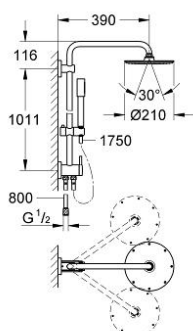

27 419 000 RAINSHOWER SYSTEM 210 SISTEM DE DUȘ CU DIVERTOR PENTRU MONTARE PE PERETE

DESCRIEREA PRODUSULUI

- Colour: cromat
- compus din:
- braț de duș 390 mm orizontal cu rotire 45°
- funcție de selectare între dușul fix și para de duș prin intermediul divertorului
- duș fix din metal Rainshower Cosmopolitan 210 (28 368 000)
- cu racord cu bilă, unghi de rotație de $\pm 20^\circ$
- pară de duș Sena (28 034)
- reglabilă în înălțime cu element glisant (12 140 000)
- racord la alimentarea cu apă cu filet de 1/2" de la furtunul de duș la baterie / racord în perete
- furtun de duș metalic 1750 mm
- pulverizare perfectă cu tehnologia GROHE DreamSpray
- suprafață GROHE LongLife
- compatibil cu boilere de la 18 kW/h
- debit minim 7 l/min.
- presiune recomandată 1.0 - 5.0 bar

27 419 000 RAINSHOWER SYSTEM 210 SISTEM DE DUȘ CU DIVERTOR PENTRU MONTARE PE PERETE

PIESE DE SCHIMB , octombrie 2009 – now

- 1: Set de piese de schimb (Spare part-nr. 45933000)
- 2: Filtru impuritati (Spare part-nr. 0700200M)
- 3: Piesă glisantă (Spare part-nr. 12140000)
- 4: kit de înlocuire pentru vana rotativă (Spare part-nr. 45915000)
- 5: Ventil de reținere (Spare part-nr. 08565000)
- 6: Suport de echilibrare (Spare part-nr. 27180000)*