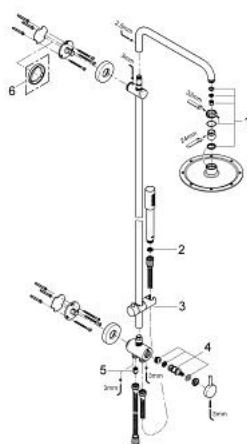

27 419 000 RAINSHOWER SYSTEM 210 SISTEM DE DUȘ CU DIVERTOR PENTRU MONTARE PE PERETE

DESCRIEREA PRODUSULUI

- Colour: cromat
- compus din:
- braț de duș 390 mm orizontal cu rotire 45°
- funcție de selectare între dușul fix și para de duș prin intermediul divertorului
- duș fix din metal Rainshower Cosmopolitan 210 (28 368 000)
- cu racord cu bilă, unghi de rotație de $\pm 20^\circ$
- pară de duș Sena (28 034)
- reglabilă în înălțime cu element glisant (12 140 000)
- racord la alimentarea cu apă cu filet de 1/2" de la furtunul de duș la baterie / racord în perete
- furtun de duș metalic 1750 mm
- pulverizare perfectă cu tehnologia GROHE DreamSpray
- suprafață GROHE LongLife
- compatibil cu boilere de la 18 kW/h
- debit minim 7 l/min.
- presiune recomandată 1.0 - 5.0 bar

27 419 000 RAINSHOWER SYSTEM 210 SISTEM DE DUȘ CU DIVERTOR PENTRU MONTARE PE PERETE

PIESE DE SCHIMB , octombrie 2009 – now

- 1: Set de piese de schimb (Spare part-nr. 45933000)
- 2: Filtru impuritati (Spare part-nr. 0700200M)
- 3: Piesă glisantă (Spare part-nr. 12140000)
- 4: kit de înlocuire pentru vana rotativă (Spare part-nr. 45915000)
- 5: Ventil de reținere (Spare part-nr. 08565000)
- 6: Suport de echilibrare (Spare part-nr. 27180000)*