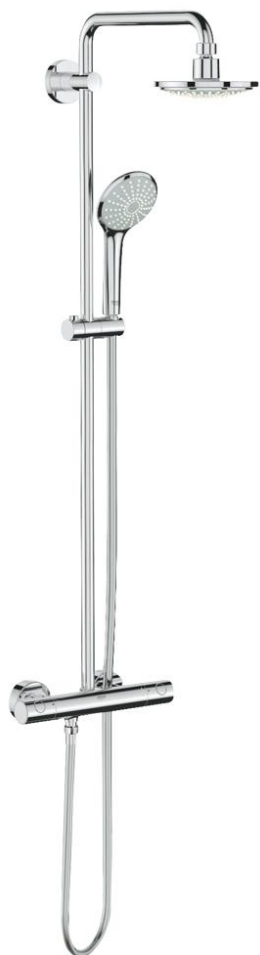

27 420 000 EUPHORIA SYSTEM 160 SISTEM DUȘ CU TERMOSTAT PENTRU MONTARE PE PERETE

DESCRIEREA PRODUSULUI

- Colour: cromat
- compus din:
 - braț de duș 390 mm orizontal cu rotire 45°
 - termostat aparent cu funcție Aquadimmer
 - permite selectarea între:
 - duș fix Euphoria Cosmopolitan 160(28 232 000)
 - pulverizare de tip: Rain
 - cu racord cu bilă
 - unghi de rotație de $\pm 15^\circ$
 - pară de duș Euphoria Mono (27 493 000)
 - reglabilă în înălțime cu element glisant (12 140 000)
 - furtun de duș Silverflex 1.750 mm 1/2" x 1/2" (28 388 000)
 - debit minim 7 l/min.
 - GROHE EcoJoy tehnologie pentru reducerea consumului de apă
 - pulverizare perfectă cu tehnologia GROHE DreamSpray
 - suprafață GROHE LongLife
 - GROHE TurboStat cartuș compact cu termoelement din ceară
 - sistem anti-calcar GROHE SpeedClean
 - compatibil cu boilere de la 18 kW/h