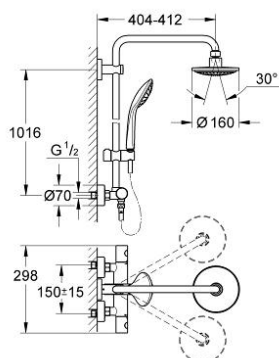

27 420 000 EUPHORIA SYSTEM 160 SISTEM DUȘ CU TERMOSTAT PENTRU MONTARE PE PERETE

PIESE DE SCHIMB , octombrie 2009 – now

- 1: Mâner (Spare part-nr. 47718000)
 - 1.1: Capac de acoperire (Spare part-nr. 6458500M)
 - 2: inel de fixare (Spare part-nr. 47743000)
 - 3: Cartuș termostatic compact 1/2" (Spare part-nr. 47439000)
 - 4: Amortizor (Spare part-nr. 47398000)
 - 5: Debit apă (Spare part-nr. 47751000)
 - 6: Comutator (Spare part-nr. 12433000)
 - 7: Ventil de reținere (Spare part-nr. 47189000)
 - 7.1: Filtru impurități (Spare part-nr. 0726400M)
 - 7.2: Ventil de reținere (Spare part-nr. 08565000)
 - 7.3: Garnitură inelară Ø17 x Ø2 (Spare part-nr. 0305500M)
 - 8: Conexiuni excentrice (Spare part-nr. 12662000)
 - 9: Ventil de reținere (Spare part-nr. 08565000)
 - 10: Piesă glisantă (Spare part-nr. 12140000)
 - 11: Filtru impuritati (Spare part-nr. 0700200M)
 - 12: Fibră de etanșare cu diametrul de Ø18,5 x Ø12 x 2 (Spare part-nr. 0138900 M)
 - 13: Filtru impuritati (Spare part-nr. 0676800M)
 - 14: Suport de echilibrare (Spare part-nr. 27180000)*
 - 15: Cheie tubulară (Spare part-nr. 19332000)*
 - 16: Cartuș termostatic compact 1/2" (Spare part-nr. 47175000)*
 - 17: piuliță specială (Spare part-nr. 19377000)*
 - 18: Țeavă de duș pentru instalare retrofit (Spare part-nr. 48053000)*
 - 19: Țeavă de duș pentru instalare retrofit (Spare part-nr. 48054000)*
- * Optional accessories