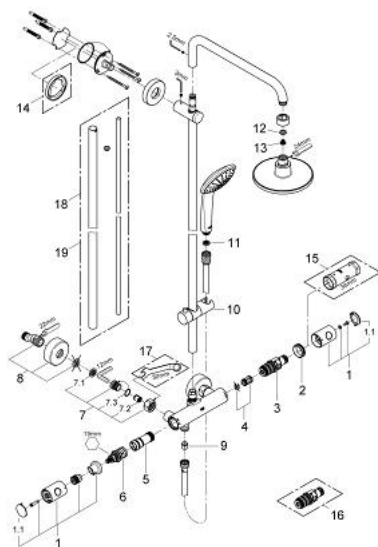

27 420 000 EUPHORIA SYSTEM 160 SISTEM DUȘ CU TERMOSTAT PENTRU MONTARE PE PERETE

PIESE DE SCHIMB , octombrie 2009 – now

- 1: Mâner (Spare part-nr. 47718000)
 - 1.1: Capac de acoperire (Spare part-nr. 6458500M)
 - 2: inel de fixare (Spare part-nr. 47743000)
 - 3: Cartuș termostatic compact 1/2" (Spare part-nr. 47439000)
 - 4: Amortizor (Spare part-nr. 47398000)
 - 5: Debit apă (Spare part-nr. 47751000)
 - 6: Comutator (Spare part-nr. 12433000)
 - 7: Ventil de reținere (Spare part-nr. 47189000)
 - 7.1: Filtru impurități (Spare part-nr. 0726400M)
 - 7.2: Ventil de reținere (Spare part-nr. 08565000)
 - 7.3: Garnitură inelară Ø17 x Ø2 (Spare part-nr. 0305500M)
 - 8: Conexiuni excentrice (Spare part-nr. 12662000)
 - 9: Ventil de reținere (Spare part-nr. 08565000)
 - 10: Piesă glisantă (Spare part-nr. 12140000)
 - 11: Filtru impuritati (Spare part-nr. 0700200M)
 - 12: Fibră de etanșare cu diametrul de Ø18,5 x Ø12 x 2 (Spare part-nr. 0138900 M)
 - 13: Filtru impuritati (Spare part-nr. 0676800M)
 - 14: Suport de echilibrare (Spare part-nr. 27180000)*
 - 15: Cheie tubulară (Spare part-nr. 19332000)*
 - 16: Cartuș termostatic compact 1/2" (Spare part-nr. 47175000)*
 - 17: piuliță specială (Spare part-nr. 19377000)*
 - 18: Țeavă de duș pentru instalare retrofit (Spare part-nr. 48053000)*
 - 19: Țeavă de duș pentru instalare retrofit (Spare part-nr. 48054000)*
- * Optional accessories