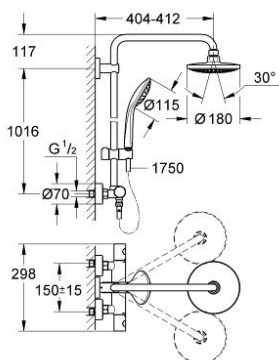

### DESCRIEREA PRODUSULUI

- Colour: cromat
- compus din:
- braț de duș 390 mm orizontal cu rotire 45°
- termostat aparent cu funcție Aquadimmer
- permite selectarea între:
- duș fix Euphoria Cosmopolitan 180(27 491 000)
- pulverizare de tip: Rain
- cu racord cu bilă
- unghi de rotație de  $\pm 15^\circ$
- pară de duș Euphoria 110 Massage (27 221 000)
- reglabilă în înălțime cu element glisant (12 140 000)
- furtun de duș Silverflex 1.750 mm 1/2" x 1/2" (28 388 000)
- GROHE TurboStat cartuș compactcu termoelement din ceară
- pulverizare perfectă cu tehnologia GROHE DreamSpray
- suprafață GROHE LongLife
- sistem anti-calcar GROHE SpeedClean
- Inner WaterGuide pentru o durabilitate crescută în utilizare
- funcția TwistStop pentru prevenirea răsucirii furtunului
- compatibil cu boilere de la 18 kW/h
- debit minim 7 l/min.
- accesoriu opțional: etajeră GROHE EasyReach (26 362), comercializată separat