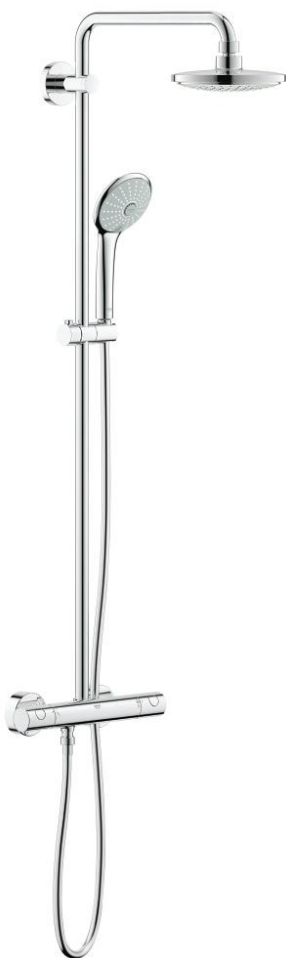

## 27 420 001 EUPHORIA 180 SISTEM DUȘ CU TERMOSTAT PENTRU MONTARE PE PERETE

### DESCRIEREA PRODUSULUI

- Colour: cromat
- compus din:
- braț de duș 390 mm orizontal cu rotire 45°
- termostat aparent cu funcție Aquadimmer
- permite selectarea între:
- duș fix Euphoria Cosmopolitan 180(27 491 000)
- pulverizare de tip: Rain
- cu racord cu bilă
- unghi de rotație de  $\pm 15^\circ$
- pară de duș Euphoria 110 Massage (27 221 000)
- reglabilă în înălțime cu element glisant (12 140 000)
- furtun de duș Silverflex 1.750 mm 1/2" x 1/2" (28 388 000)
- GROHE TurboStat cartuș compactcu termoelement din ceară
- pulverizare perfectă cu tehnologia GROHE DreamSpray
- suprafață GROHE LongLife
- sistem anti-calcar GROHE SpeedClean
- Inner WaterGuide pentru o durabilitate crescută în utilizare
- funcția TwistStop pentru prevenirea răsucirii furtunului
- compatibil cu boilere de la 18 kW/h
- debit minim 7 l/min.
- accesoriu opțional: etajeră GROHE EasyReach (26 362), comercializată separat