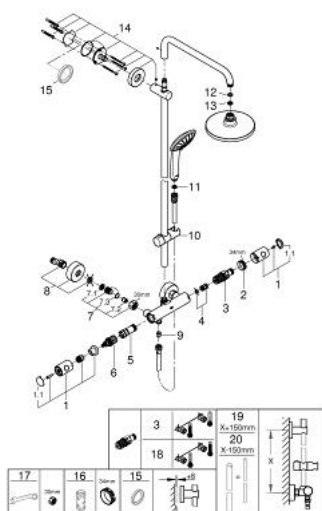

### PIESE DE SCHIMB , aprilie 2016 – now

- 1: Mâner din metal 1/2" (Spare part-nr. 47984000)
  - 1.1: Capac de acoperire (Spare part-nr. 6458500M)
  - 2: inel de fixare (Spare part-nr. 47743000)
  - 3: Cartuș termostatic compact 1/2" (Spare part-nr. 47439000)
  - 4: Amortizor (Spare part-nr. 47398000)
  - 5: Debit apă (Spare part-nr. 47751000)
  - 6: Comutator (Spare part-nr. 12433000)
  - 7: Ventil de reținere (Spare part-nr. 47189000)
  - 7.1: Filtru impurități (Spare part-nr. 0726400M)
  - 7.2: Ventil de reținere (Spare part-nr. 08565000)
  - 7.3: Garnitură inelară  $\phi 17 \times \phi 2$  (Spare part-nr. 0305500M)
  - 8: Conexiuni excentrice (Spare part-nr. 12662000)
  - 9: Ventil de reținere (Spare part-nr. 08565000)
  - 10: Piesă glisantă (Spare part-nr. 12140000)
  - 11: Filtru impuritati (Spare part-nr. 0700200M)
  - 12: Fibră de etanșare cu diametrul de  $\phi 18,5 \times \phi 12 \times 2$  (Spare part-nr. 0138900 M)
  - 13: Filtru impuritati (Spare part-nr. 48007000)
  - 14: Suport pentru bară de duș (Spare part-nr. 48279000)
  - 15: Suport de echilibrare (Spare part-nr. 27180000)\*
  - 16: Cheie tubulară (Spare part-nr. 19332000)\*
  - 17: piuliță specială (Spare part-nr. 19377000)\*
  - 18: GROHE TurboStat cartridge 1/2" (Spare part-nr. 47175000)\*
  - 19: Țeavă de duș pentru instalare retrofit (Spare part-nr. 48053000)\*
  - 20: Țeavă de duș pentru instalare retrofit (Spare part-nr. 48054000)\*
- \* Optional accessories