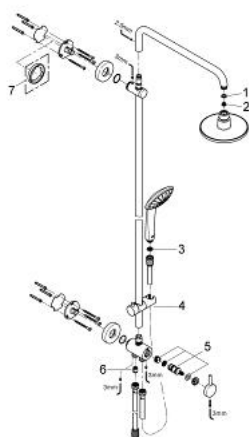

27 421 000 EUPHORIA SYSTEM 160 SISTEM DE DUȘ CU DIVERTOR PENTRU MONTARE PE PERETE

DESCRIEREA PRODUSULUI

- Colour: cromat
- compus din:
- braț de duș 450 mm orizontal rotativ
- funcție de selectare între dușul fix și para de duș prin intermediul divertorului
- duș fix Euphoria Cosmopolitan 160(28 233 000)
- pulverizare de tip: Rain
- cu racord cu bilă
- unghi de rotație de $\pm 15^\circ$
- pară de duș Euphoria Mono (27 493 000)
- reglabilă în înălțime cu element glisant (12 140 000)
- limitator de debit 9,5 l/min.
- furtun de duș Silverflex 1.750 mm 1/2" x 1/2" (28 388 000)
- debit minim 7 l/min.
- GROHE EcoJoy tehnologie pentru reducerea consumului de apă
- pulverizare perfectă cu tehnologia GROHE DreamSpray
- suprafață GROHE LongLife
- GROHE CoolTouch
- sistem anti-calcar GROHE SpeedClean
- compatibil cu boilere de la 18 kW/h

27 421 000 EUPHORIA SYSTEM 160 SISTEM DE DUȘ CU DIVERTOR PENTRU MONTARE PE PERETE

PIESE DE SCHIMB , octombrie 2009 – now

- 1: Fibra de etanșare cu diametrul de Ø18,5 x Ø12 x 2 (Spare part-nr. 0138900M)
- 2: Filtru impuritati (Spare part-nr. 0676800M)
- 3: Filtru impuritati (Spare part-nr. 0700200M)
- 4: Piesă glisantă (Spare part-nr. 12140000)
- 5: kit de înlocuire pentru vana rotativă (Spare part-nr. 45915000)
- 6: Ventil de reținere (Spare part-nr. 08565000)
- 7: Suport de echilibrare (Spare part-nr. 27180000)*