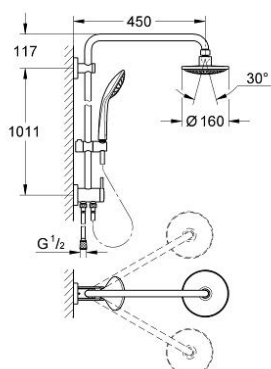

27 421 000 EUPHORIA SYSTEM 160 SISTEM DE DUȘ CU DIVERTOR PENTRU MONTARE PE PERETE

DESCRIEREA PRODUSULUI

- Colour: cromat
- compus din:
- braț de duș 450 mm orizontal rotativ
- funcție de selectare între dușul fix și para de duș prin intermediul divertorului
- duș fix Euphoria Cosmopolitan 160(28 233 000)
- pulverizare de tip: Rain
- cu racord cu bilă
- unghi de rotație de $\pm 15^\circ$
- pară de duș Euphoria Mono (27 493 000)
- reglabilă în înălțime cu element glisant (12 140 000)
- limitator de debit 9,5 l/min.
- furtun de duș Silverflex 1.750 mm 1/2" x 1/2" (28 388 000)
- debit minim 7 l/min.
- GROHE EcoJoy tehnologie pentru reducerea consumului de apă
- pulverizare perfectă cu tehnologia GROHE DreamSpray
- suprafață GROHE LongLife
- GROHE CoolTouch
- sistem anti-calcar GROHE SpeedClean
- compatibil cu boilere de la 18 kW/h

27 421 000 EUPHORIA SYSTEM 160 SISTEM DE DUȘ CU DIVERTOR PENTRU MONTARE PE PERETE

PIESE DE SCHIMB , octombrie 2009 – now

- 1: Fibra de etanșare cu diametrul de Ø18,5 x Ø12 x 2 (Spare part-nr. 0138900M)
- 2: Filtru impuritati (Spare part-nr. 0676800M)
- 3: Filtru impuritati (Spare part-nr. 0700200M)
- 4: Piesă glisantă (Spare part-nr. 12140000)
- 5: kit de înlocuire pentru vana rotativă (Spare part-nr. 45915000)
- 6: Ventil de reținere (Spare part-nr. 08565000)
- 7: Suport de echilibrare (Spare part-nr. 27180000)*