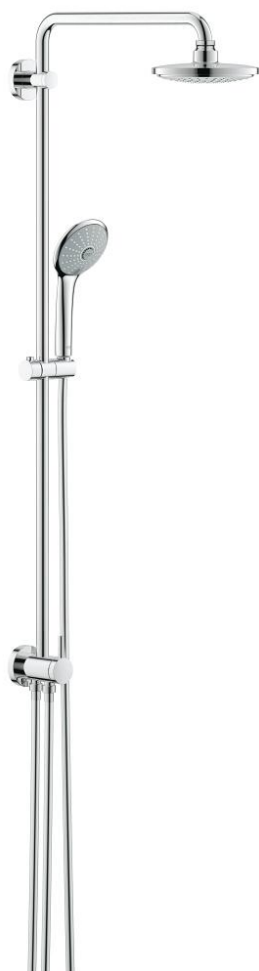

27 421 001 EUPHORIA SYSTEM 180 SISTEM DE DUȘ CU DIVERTOR PENTRU MONTARE PE PERETE

DESCRIEREA PRODUSULUI

- Colour: cromat
- compus din:
- braț de duș 450 mm orizontal rotativ
- funcție de selectare între dușul fix și para de duș prin intermediul divertorului
- duș fix Euphoria Cosmopolitan (27 492 000)
- pulverizare de tip: Rain
- cu racord cu bilă
- unghi de rotație de $\pm 15^\circ$
- pară de duș Euphoria 110 Massage (27 239 000)
- ajustabil în înălțime cu element culisant
- furtun de duș Silverflex 1.750 mm $1/2'' \times 1/2''$ (28 388 000)
- furtun de duș Silverflex 800 mm
- racord la alimentarea cu apă cu filet de $1/2''$ de la furtunul de duș la baterie / racord în perete
- limitator de debit la 9.5 l/min
- pulverizare perfectă cu tehnologia GROHE DreamSpray
- suprafață GROHE LongLife
- sistem anti-calcar GROHE SpeedClean
- funcția TwistStop pentru prevenirea răsucirii furtunului
- Inner WaterGuide pentru o durabilitate crescută în utilizare
- compatibil cu boilere de la 18 kW/h
- debit minim 7 l/min.