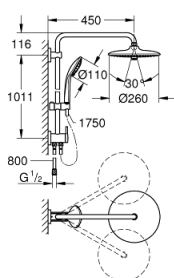

27 421 002 EUPHORIA SYSTEM 260 SISTEM DE DUȘ CU DIVERTOR PENTRU MONTARE PE PERETE

DESCRIEREA PRODUSULUI

- Colour: cromat
- compus din:
  - braș de duș 450 mm orizontal rotativ
  - funcție de selectare între dușul fix și para de duș prin intermediul divertorului
- duș fix Euphoria 260 (26 457)
- tipuri de jet: Rain, SmartRain, Jet
- maximum flow rate (at 3 bar): 7.5 l/min
- cu racord cu bilă
- unghi de rotație de $\pm 15^\circ$
- pară de duș Euphoria 110 Massage (27 239 000)
- tipuri de jet: Rain, SmartRain, Massage
- maximum flow rate (at 3 bar): 8.5 l/min
- ajustabil în înălțime cu element culisant
- furtun de duș Silverflex 1.750 mm 1/2" x 1/2" (28 388 000)
- furtun de duș Silverflex 800 mm
- racord la alimentarea cu apă cu filet de 1/2" de la furtunul de duș la baterie / racord în perete
- AquaCalibrator limits maximum flow rate of system (at 3 bar): 8.5 l/min
- GROHE EcoJoy tehnologie pentru reducerea consumului de apă
- pulverizare perfectă cu tehnologia GROHE DreamSpray
- suprafață GROHE LongLife
- GROHE SprayDimmer (reducerea treptată a debitului)
- sistem anti-calcar GROHE SpeedClean
- Inner WaterGuide pentru o durabilitate crescută în utilizare
- funcția TwistStop pentru prevenirea răsucirii furtunului
- compatibil cu boilere de la 18 kW/h
- debit minim 5 l/min.
- presiunea minimă recomandată 1.0 bar