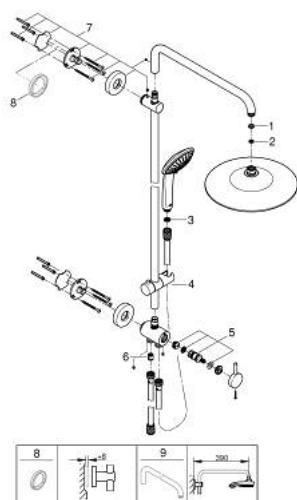

27 421 002 EUPHORIA SYSTEM 260 SISTEM DE DUȘ CU DIVERTOR PENTRU MONTARE PE PERETE

PIESE DE SCHIMB , octombrie 2016 – now

- 1: Fibra de etanșare cu diametrul de $\varnothing 18,5 \times \varnothing 12 \times 2$ (Spare part-nr. 0138900M)
- 2: Filtru impuritati (Spare part-nr. 48007000)
- 3: Filtru impuritati (Spare part-nr. 0700200M)
- 4: Piesă glisantă (Spare part-nr. 12140000)
- 5: kit de înlocuire pentru vana rotativă (Spare part-nr. 45915000)
- 6: Ventil de reținere (Spare part-nr. 08565000)
- 7: Suport pentru bară de duș (Spare part-nr. 48279000)
- 8: Suport de echilibrare (Spare part-nr. 27180000)*
- 9: Shower arm for shower systems (Spare part-nr. 14047000)*