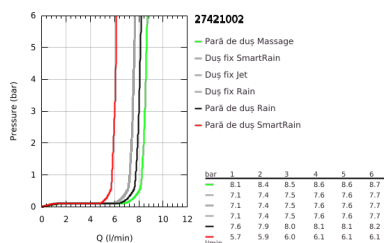

27 421 002 EUPHORIA SYSTEM 260 SISTEM DE DUȘ CU DIVERTOR PENTRU MONTARE PE PERETE

DESCRIEREA PRODUSULUI

- Colour: cromat
- compus din:
 - braș de duș 450 mm orizontal rotativ
 - funcție de selectare între dușul fix și para de duș prin intermediul divertorului
- duș fix Euphoria 260 (26 457)
- tipuri de jet: Rain, SmartRain, Jet
- maximum flow rate (at 3 bar): 7.5 l/min
- cu racord cu bilă
- unghi de rotație de $\pm 15^\circ$
- pară de duș Euphoria 110 Massage (27 239 000)
- tipuri de jet: Rain, SmartRain, Massage
- maximum flow rate (at 3 bar): 8.5 l/min
- ajustabil în înălțime cu element culisant
- furtun de duș Silverflex 1.750 mm 1/2" x 1/2" (28 388 000)
- furtun de duș Silverflex 800 mm
- racord la alimentarea cu apă cu filet de 1/2" de la furtunul de duș la baterie / racord în perete
- AquaCalibrator limits maximum flow rate of system (at 3 bar): 8.5 l/min
- GROHE EcoJoy tehnologie pentru reducerea consumului de apă
- pulverizare perfectă cu tehnologia GROHE DreamSpray
- suprafață GROHE LongLife
- GROHE SprayDimmer (reducerea treptată a debitului)
- sistem anti-calcar GROHE SpeedClean
- Inner WaterGuide pentru o durabilitate crescută în utilizare
- funcția TwistStop pentru prevenirea răsucirii furtunului
- compatibil cu boilere de la 18 kW/h
- debit minim 5 l/min.
- presiunea minimă recomandată 1.0 bar