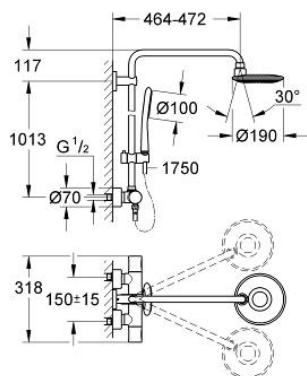

### DESCRIEREA PRODUSULUI

- Colour: cromat
- compus din:
  - braț de duș 450 mm orizontal rotativ
  - termostat aparent cu funcție Aquadimmer
  - permite selectarea între:
    - duș fix Icon (27 439 000)
    - placă de pulverizare cromată
  - cu racord cu bilă
  - unghi de rotație de  $\pm 15^\circ$
  - para de duș Icon 100 (27 377 000)
  - reglabilă în înălțime cu element glisant (12 140 000)
  - limitator de debit 9,5 l/min.
  - furtun de duș Silverflex 1.750 mm 1/2" x 1/2" (28 388 000)
  - debit minim 7 l/min.
  - GROHE EcoJoy tehnologie pentru reducerea consumului de apă
  - pulverizare perfectă cu tehnologia GROHE DreamSpray
  - suprafață GROHE LongLife
  - GROHE CoolTouch
  - GROHE TurboStat cartuș compact cu termoelement din ceară
  - sistem anti-calcar GROHE SpeedClean
  - Inner WaterGuide pentru o durabilitate crescută în utilizare
  - compatibil cu boilere de la 18 kW/h