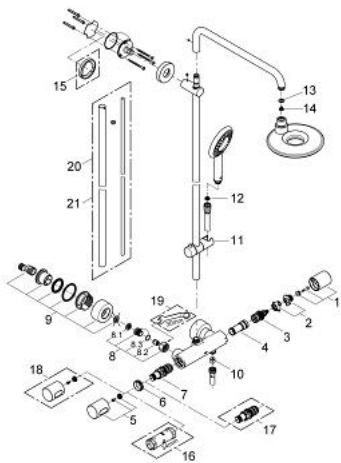

27 435 000 RAINSHOWER ICON SYSTEM 190 SISTEM DUȘ CU TERMOSTAT PENTRU MONTARE PE PERETE

PIESE DE SCHIMB , noiembrie 2009 – now

- 1: MÂNER PENTRU COMUTATOR (Spare part-nr. 47804000)
- 2: Oprise (Spare part-nr. 47723000)
- 3: Comutator (Spare part-nr. 47364000)
- 4: Debit apă (Spare part-nr. 47887000)
- 5: Mâner (Spare part-nr. 47803000)
- 6: inel de fixare (Spare part-nr. 47743000)
- 7: Cartuș termostatic compact 1/2" (Spare part-nr. 47439000)
- 8: Ventil de reținere (Spare part-nr. 47189000)
- 8.1: Filtru impurități (Spare part-nr. 0726400M)
- 8.2: Ventil de reținere (Spare part-nr. 08565000)
- 8.3: Garnitură inelară Ø17 x Ø2 (Spare part-nr. 0305500M)
- 9: Conexiuni excentrice (Spare part-nr. 12693000)
- 10: Ventil de reținere (Spare part-nr. 08565000)
- 11: Piesă glisantă (Spare part-nr. 12140000)
- 12: Filtru impuritati (Spare part-nr. 0700200M)
- 13: Fibra de etanșare cu diametrul de Ø18,5 x Ø12 x 2 (Spare part-nr. 0138900 M)
- 14: Filtru impuritati (Spare part-nr. 0676800M)
- 15: Suport de echilibrare (Spare part-nr. 27180000)*
- 16: Cheie tubulară (Spare part-nr. 19332000)*
- 17: Cartuș termostatic compact 1/2" (Spare part-nr. 47175000)*
- 18: Mâner cu gradatii de temperatura (Spare part-nr. 47811000)*
- 19: piuliță specială (Spare part-nr. 19377000)*
- 20: Țeavă de duș pentru instalare retrofit (Spare part-nr. 48053000)*
- 21: Țeavă de duș pentru instalare retrofit (Spare part-nr. 48054000)*

* Optional accessories