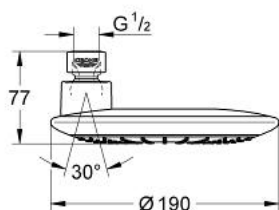

27 437 000 RAINSHOWER ICON 190 DUȘ FIX 1 PULVERIZARE

DESCRIEREA PRODUSULUI

- Colour: cromat
- pulverizare de tip: Rain
- placă de pulverizare cromată
- racord cu bilă +/- 15° rotativă
- filet de legătură de 1/2"
- pulverizare perfectă cu tehnologia GROHE DreamSpray
- suprafață GROHE LongLife
- sistem anti-calcar GROHE SpeedClean
- compatibil cu boilere

27 437 000 RAINSHOWER ICON 190 DUȘ FIX 1 PULVERIZARE

PIESE DE SCHIMB , aprilie 2010 – now

1: Fibră de etanșare cu diametrul de Ø18,5 x Ø12 x 2 (Spare part-nr. 0138900M)

2: Filtru impuritati (Spare part-nr. 0676800M)