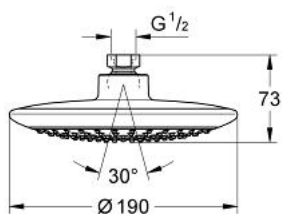

27 438 000 RAINSHOWER SOLO 190 DUȘ FIX 1 PULVERIZARE

DESCRIEREA PRODUSULUI

- Colour: cromat
- pulverizare de tip: Rain
- placă de pulverizare cromată
- racord cu bilă +/- 15° rotativă
- filet de legătură de 1/2"
- limitator de debit la 9.5 l/min
- pulverizare perfectă cu tehnologia GROHE DreamSpray
- suprafață GROHE LongLife
- sistem anti-calcar GROHE SpeedClean
- compatibil cu boilere

27 438 000 RAINSHOWER SOLO 190 DUȘ FIX 1 PULVERIZARE

PIESE DE SCHIMB , noiembrie 2009 – now

1: Fibră de etanșare cu diametrul de $\varnothing 18,5 \times \varnothing 12 \times 2$ (Spare part-nr. 0138900M)