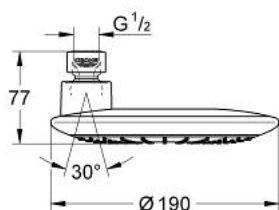

### DESCRIEREA PRODUSULUI

- Colour: cromat
- pulverizare de tip: Rain
- placă de pulverizare cromată
- racord cu bilă +/- 15° rotativă
- filet de legătură de 1/2"
- limitator de debit la 9.5 l/min
- pulverizare perfectă cu tehnologia GROHE DreamSpray
- suprafață GROHE LongLife
- sistem anti-calcar GROHE SpeedClean
- compatibil cu boilere
- presiunea minimă recomandată 1.0 bar

## 27 439 000 RAINSHOWER ICON 190 DUȘ FIX 1 PULVERIZARE

**PIESE DE SCHIMB** , aprilie 2010 – now

1: Fibră de etanșare cu diametrul de Ø18,5 x Ø12 x 2 (Spare part-nr. 0138900M)

2: Filtru impurități (Spare part-nr. 0676800M)