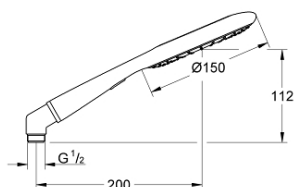

27 443 000 RAINSHOWER ICON 150 PARĂ DE DUȘ CU 2 PULVERIZĂRI

DESCRIEREA PRODUSULUI

- Colour: red
- tipuri de jet: Rain, SmartRain
- funcție Eco (reducerea debitului)
- metal elbow adapter for the combination of hand showers with shower hoses
- GROHE EcoJoy tehnologie pentru reducerea consumului de apă
- pulverizare perfectă cu tehnologia GROHE DreamSpray
- suprafață GROHE LongLife
- sistem anti-calcar GROHE SpeedClean
- Inner WaterGuide pentru o durabilitate crescută în utilizare
- sistem universal de montare compatibil cu furtunurile de duș standard
- compatibil cu boilere

27 443 000 **RAINSHOWER ICON 150 PARĂ DE DUȘ CU 2 PULVERIZĂRI**

PIESE DE SCHIMB , noiembrie 2009 – now

1: Filtru impuritati (Spare part-nr. 0700200M)