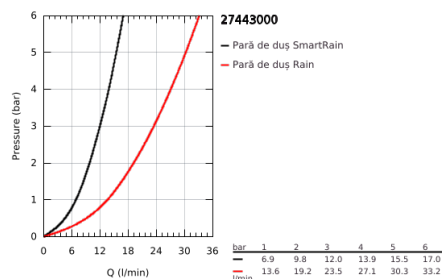

27 443 000 RAINSHOWER ICON 150 PARĂ DE DUȘ CU 2 PULVERIZĂRI

DESCRIEREA PRODUSULUI

- Colour: red
- tipuri de jet: Rain, SmartRain
- funcție Eco (reducerea debitului)
- metal elbow adapter for the combination of hand showers with shower hoses
- GROHE EcoJoy tehnologie pentru reducerea consumului de apă
- pulverizare perfectă cu tehnologia GROHE DreamSpray
- suprafață GROHE LongLife
- sistem anti-calcar GROHE SpeedClean
- Inner WaterGuide pentru o durabilitate crescută în utilizare
- sistem universal de montare compatibil cu furtunurile de duș standard
- compatibil cu boilere