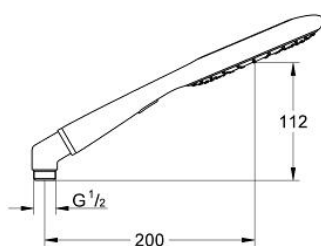

27 443 001 RAINSHOWER ICON 150 PARĂ DE DUȘ CU 2 PULVERIZĂRI

DESCRIEREA PRODUSULUI

- Colour: red
- tipuri de jet: Rain, SmartRain
- funcție Eco (reducerea debitului)
- metal elbow adapter for the combination of hand showers with shower hoses
- limitator de debit la 9.5 l/min
- pulverizare perfectă cu tehnologia GROHE DreamSpray
- suprafață GROHE LongLife
- sistem anti-calcar GROHE SpeedClean
- sistem universal de montare compatibil cu furtunurile de duș standard
- compatibil cu boilere
- presiunea minimă recomandată 1.0 bar

27 443 001 **RAINSHOWER ICON 150 PARĂ DE DUȘ CU 2 PULVERIZĂRI**

PIESE DE SCHIMB , noiembrie 2009 – now

1: Filtru impuritati (Spare part-nr. 0700200M)