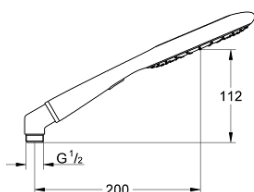

27 444 000 RAINSHOWER ICON 150 PARĂ DE DUȘ CU 2 PULVERIZĂRI

DESCRIEREA PRODUSULUI

- Colour: orange
- tipuri de jet: Rain, SmartRain
- funcție Eco (reducerea debitului)
- metal elbow adapter for the combination of hand showers with shower hoses
- GROHE EcoJoy tehnologie pentru reducerea consumului de apă
- GROHE CoolTouch
- pulverizare perfectă cu tehnologia GROHE DreamSpray
- suprafață GROHE LongLife
- sistem anti-calcar GROHE SpeedClean
- Inner WaterGuide pentru o durabilitate crescută în utilizare
- sistem universal de montare compatibil cu furtunurile de duș standard
- compatibil cu boilere

27 444 000 **RAINSHOWER ICON 150 PARĂ DE DUȘ CU 2 PULVERIZĂRI**

PIESE DE SCHIMB , noiembrie 2009 – now

1: Filtru impuritati (Spare part-nr. 0700200M)