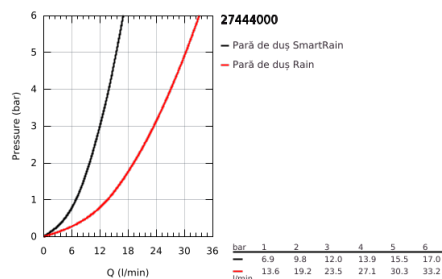

27 444 000 RAINSHOWER ICON 150 PARĂ DE DUȘ CU 2 PULVERIZĂRI

DESCRIEREA PRODUSULUI

- Colour: orange
- tipuri de jet: Rain, SmartRain
- funcție Eco (reducerea debitului)
- metal elbow adapter for the combination of hand showers with shower hoses
- GROHE EcoJoy tehnologie pentru reducerea consumului de apă
- GROHE CoolTouch
- pulverizare perfectă cu tehnologia GROHE DreamSpray
- suprafață GROHE LongLife
- sistem anti-calcar GROHE SpeedClean
- Inner WaterGuide pentru o durabilitate crescută în utilizare
- sistem universal de montare compatibil cu furtunurile de duș standard
- compatibil cu boilere