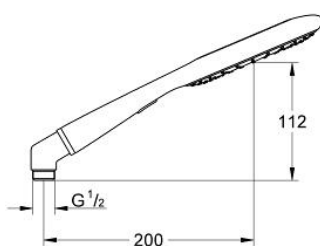

## 27 444 001 RAINSHOWER ICON 150 PARĂ DE DUȘ CU 2 PULVERIZĂRI

### DESCRIEREA PRODUSULUI

- Colour: orange
- tipuri de jet: Rain, SmartRain
- funcție Eco (reducerea debitului)
- metal elbow adapter for the combination of hand showers with shower hoses
- limitator de debit la 9.5 l/min
- pulverizare perfectă cu tehnologia GROHE DreamSpray
- suprafață GROHE LongLife
- sistem anti-calcar GROHE SpeedClean
- sistem universal de montare compatibil cu furtunurile de duș standard
- compatibil cu boilere
- presiunea minimă recomandată 1.0 bar

27 444 001 **RAINSHOWER ICON 150 PARĂ DE DUȘ CU 2 PULVERIZĂRI**

**PIESE DE SCHIMB** , noiembrie 2009 – now

1: Filtru impuritati (Spare part-nr. 0700200M)