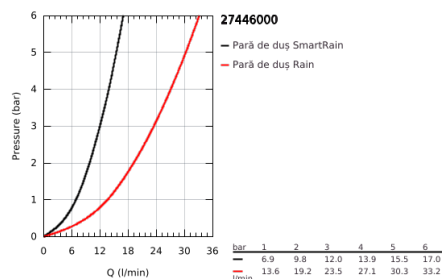

27 446 000 RAINSHOWER ICON 150 PARĂ DE DUȘ CU 2 PULVERIZĂRI

DESCRIEREA PRODUSULUI

- Colour: yellow
- tipuri de jet: Rain, SmartRain
- funcție Eco (reducerea debitului)
- metal elbow adapter for the combination of hand showers with shower hoses
- GROHE EcoJoy tehnologie pentru reducerea consumului de apă
- GROHE CoolTouch
- pulverizare perfectă cu tehnologia GROHE DreamSpray
- suprafață GROHE LongLife
- sistem anti-calcar GROHE SpeedClean
- Inner WaterGuide pentru o durabilitate crescută în utilizare
- sistem universal de montare compatibil cu furtunurile de duș standard
- compatibil cu boilere