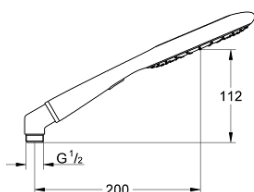

27 446 000 RAINSHOWER ICON 150 PARĂ DE DUȘ CU 2 PULVERIZĂRI

DESCRIEREA PRODUSULUI

- Colour: yellow
- tipuri de jet: Rain, SmartRain
- funcție Eco (reducerea debitului)
- metal elbow adapter for the combination of hand showers with shower hoses
- GROHE EcoJoy tehnologie pentru reducerea consumului de apă
- GROHE CoolTouch
- pulverizare perfectă cu tehnologia GROHE DreamSpray
- suprafață GROHE LongLife
- sistem anti-calcar GROHE SpeedClean
- Inner WaterGuide pentru o durabilitate crescută în utilizare
- sistem universal de montare compatibil cu furtunurile de duș standard
- compatibil cu boilere

27 446 000 **RAINSHOWER ICON 150 PARĂ DE DUȘ CU 2 PULVERIZĂRI**

PIESE DE SCHIMB , noiembrie 2009 – now

1: Filtru impuritati (Spare part-nr. 0700200M)