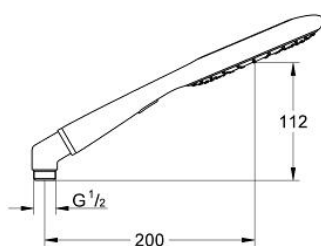

27 446 001 RAINSHOWER ICON 150 PARĂ DE DUȘ CU 2 PULVERIZĂRI

DESCRIEREA PRODUSULUI

- Colour: yellow
- tipuri de jet: Rain, SmartRain
- funcție Eco (reducerea debitului)
- metal elbow adapter for the combination of hand showers with shower hoses
- limitator de debit la 9.5 l/min
- pulverizare perfectă cu tehnologia GROHE DreamSpray
- suprafață GROHE LongLife
- sistem anti-calcar GROHE SpeedClean
- Inner WaterGuide pentru o durabilitate crescută în utilizare
- sistem universal de montare compatibil cu furtunurile de duș standard
- compatibil cu boilere
- presiunea minimă recomandată 1.0 bar

27 446 001 **RAINSHOWER ICON 150 PARĂ DE DUȘ CU 2 PULVERIZĂRI**

PIESE DE SCHIMB , noiembrie 2009 – now

1: Filtru impuritati (Spare part-nr. 0700200M)