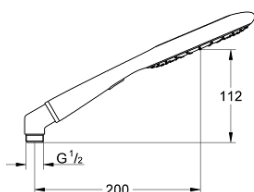

27 447 000 RAINSHOWER ICON 150 PARĂ DE DUȘ CU 2 PULVERIZĂRI

DESCRIEREA PRODUSULUI

- Colour: pink
- tipuri de jet: Rain, SmartRain
- funcție Eco (reducerea debitului)
- metal elbow adapter for the combination of hand showers with shower hoses
- GROHE EcoJoy tehnologie pentru reducerea consumului de apă
- GROHE CoolTouch
- pulverizare perfectă cu tehnologia GROHE DreamSpray
- suprafață GROHE LongLife
- sistem anti-calcar GROHE SpeedClean
- Inner WaterGuide pentru o durabilitate crescută în utilizare
- sistem universal de montare compatibil cu furtunurile de duș standard
- compatibil cu boilere

27 447 000 **RAINSHOWER ICON 150 PARĂ DE DUȘ CU 2 PULVERIZĂRI**

PIESE DE SCHIMB , noiembrie 2009 – now

1: Filtru impuritati (Spare part-nr. 0700200M)