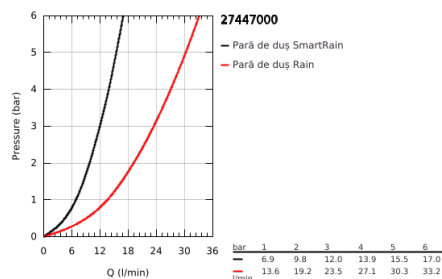

27 447 000 RAINSHOWER ICON 150 PARĂ DE DUȘ CU 2 PULVERIZĂRI

DESCRIEREA PRODUSULUI

- Colour: pink
- tipuri de jet: Rain, SmartRain
- funcție Eco (reducerea debitului)
- metal elbow adapter for the combination of hand showers with shower hoses
- GROHE EcoJoy tehnologie pentru reducerea consumului de apă
- GROHE CoolTouch
- pulverizare perfectă cu tehnologia GROHE DreamSpray
- suprafață GROHE LongLife
- sistem anti-calcar GROHE SpeedClean
- Inner WaterGuide pentru o durabilitate crescută în utilizare
- sistem universal de montare compatibil cu furtunurile de duș standard
- compatibil cu boilere

27 447 000 **RAINSHOWER ICON 150 PARĂ DE DUȘ CU 2 PULVERIZĂRI**

PIESE DE SCHIMB , noiembrie 2009 – now

1: Filtru impuritati (Spare part-nr. 0700200M)