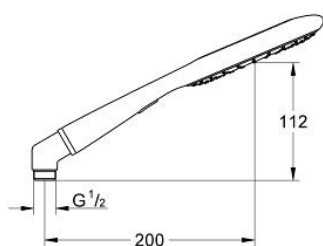

27 447 001 RAINSHOWER ICON 150 PARĂ DE DUȘ CU 2 PULVERIZĂRI

DESCRIEREA PRODUSULUI

- Colour: pink
- tipuri de jet: Rain, SmartRain
- funcție Eco (reducerea debitului)
- metal elbow adapter for the combination of hand showers with shower hoses
- limitator de debit la 9.5 l/min
- pulverizare perfectă cu tehnologia GROHE DreamSpray
- suprafață GROHE LongLife
- sistem anti-calcar GROHE SpeedClean
- Inner WaterGuide pentru o durabilitate crescută în utilizare
- sistem universal de montare compatibil cu furtunurile de duș standard
- compatibil cu boilere
- presiunea minimă recomandată 1.0 bar

27 447 001 **RAINSHOWER ICON 150 PARĂ DE DUȘ CU 2 PULVERIZĂRI**

PIESE DE SCHIMB , noiembrie 2009 – now

1: Filtru impuritati (Spare part-nr. 0700200M)