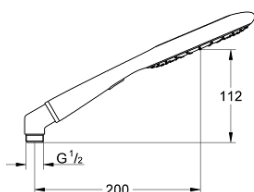

27 448 000 RAINSHOWER ICON 150 PARĂ DE DUȘ CU 2 PULVERIZĂRI

DESCRIEREA PRODUSULUI

- Colour: purple
- tipuri de jet: Rain, SmartRain
- funcție Eco (reducerea debitului)
- metal elbow adapter for the combination of hand showers with shower hoses
- GROHE EcoJoy tehnologie pentru reducerea consumului de apă
- GROHE CoolTouch
- pulverizare perfectă cu tehnologia GROHE DreamSpray
- suprafață GROHE LongLife
- sistem anti-calcar GROHE SpeedClean
- Inner WaterGuide pentru o durabilitate crescută în utilizare
- sistem universal de montare compatibil cu furtunurile de duș standard
- compatibil cu boilere

27 448 000 **RAINSHOWER ICON 150 PARĂ DE DUȘ CU 2 PULVERIZĂRI**

PIESE DE SCHIMB , noiembrie 2009 – now

1: Filtru impuritati (Spare part-nr. 0700200M)