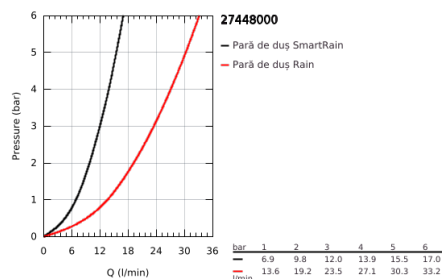

27 448 000 RAINSHOWER ICON 150 PARĂ DE DUȘ CU 2 PULVERIZĂRI

DESCRIEREA PRODUSULUI

- Colour: purple
- tipuri de jet: Rain, SmartRain
- funcție Eco (reducerea debitului)
- metal elbow adapter for the combination of hand showers with shower hoses
- GROHE EcoJoy tehnologie pentru reducerea consumului de apă
- GROHE CoolTouch
- pulverizare perfectă cu tehnologia GROHE DreamSpray
- suprafață GROHE LongLife
- sistem anti-calcar GROHE SpeedClean
- Inner WaterGuide pentru o durabilitate crescută în utilizare
- sistem universal de montare compatibil cu furtunurile de duș standard
- compatibil cu boilere