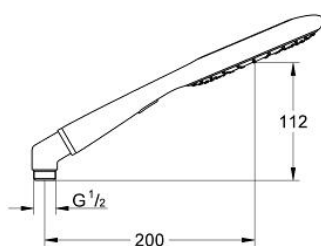

27 448 001 RAINSHOWER ICON 150 PARĂ DE DUȘ CU 2 PULVERIZĂRI

DESCRIEREA PRODUSULUI

- Colour: purple
- tipuri de jet: Rain, SmartRain
- funcție Eco (reducerea debitului)
- metal elbow adapter for the combination of hand showers with shower hoses
- limitator de debit la 9.5 l/min
- pulverizare perfectă cu tehnologia GROHE DreamSpray
- suprafață GROHE LongLife
- sistem anti-calcar GROHE SpeedClean
- sistem universal de montare compatibil cu furtunurile de duș standard
- compatibil cu boilere
- presiunea minimă recomandată 1.0 bar

27 448 001 **RAINSHOWER ICON 150 PARĂ DE DUȘ CU 2 PULVERIZĂRI**

PIESE DE SCHIMB , noiembrie 2009 – now

1: Filtru impuritati (Spare part-nr. 0700200M)