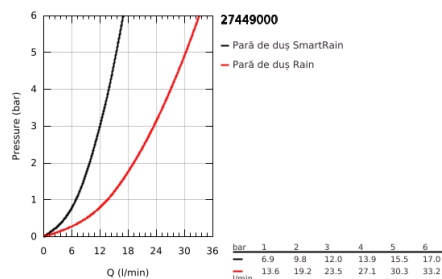

27 449 000 RAINSHOWER ICON 150 PARĂ DE DUȘ CU 2 PULVERIZĂRI

DESCRIEREA PRODUSULUI

- Colour: blue
- tipuri de jet: Rain, SmartRain
- funcție Eco (reducerea debitului)
- metal elbow adapter for the combination of hand showers with shower hoses
- GROHE EcoJoy tehnologie pentru reducerea consumului de apă
- GROHE CoolTouch
- pulverizare perfectă cu tehnologia GROHE DreamSpray
- suprafață GROHE LongLife
- sistem anti-calcar GROHE SpeedClean
- Inner WaterGuide pentru o durabilitate crescută în utilizare
- sistem universal de montare compatibil cu furtunurile de duș standard
- compatibil cu boilere