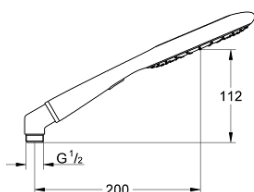

27 449 000 RAINSHOWER ICON 150 PARĂ DE DUȘ CU 2 PULVERIZĂRI

DESCRIEREA PRODUSULUI

- Colour: blue
- tipuri de jet: Rain, SmartRain
- funcție Eco (reducerea debitului)
- metal elbow adapter for the combination of hand showers with shower hoses
- GROHE EcoJoy tehnologie pentru reducerea consumului de apă
- GROHE CoolTouch
- pulverizare perfectă cu tehnologia GROHE DreamSpray
- suprafață GROHE LongLife
- sistem anti-calcar GROHE SpeedClean
- Inner WaterGuide pentru o durabilitate crescută în utilizare
- sistem universal de montare compatibil cu furtunurile de duș standard
- compatibil cu boilere

27 449 000 **RAINSHOWER ICON 150 PARĂ DE DUȘ CU 2 PULVERIZĂRI**

PIESE DE SCHIMB , noiembrie 2009 – now

1: Filtru impuritati (Spare part-nr. 0700200M)