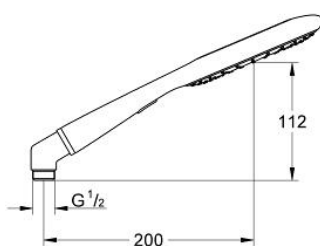

27 449 001 RAINSHOWER ICON 150 PARĂ DE DUȘ CU 2 PULVERIZĂRI

DESCRIEREA PRODUSULUI

- Colour: blue
- tipuri de jet: Rain, SmartRain
- funcție Eco (reducerea debitului)
- metal elbow adapter for the combination of hand showers with shower hoses
- limitator de debit la 9.5 l/min
- pulverizare perfectă cu tehnologia GROHE DreamSpray
- suprafață GROHE LongLife
- sistem anti-calcar GROHE SpeedClean
- sistem universal de montare compatibil cu furtunurile de duș standard
- compatibil cu boilere
- presiunea minimă recomandată 1.0 bar

27 449 001 **RAINSHOWER ICON 150 PARĂ DE DUȘ CU 2 PULVERIZĂRI**

PIESE DE SCHIMB , noiembrie 2009 – now

1: Filtru impuritati (Spare part-nr. 0700200M)