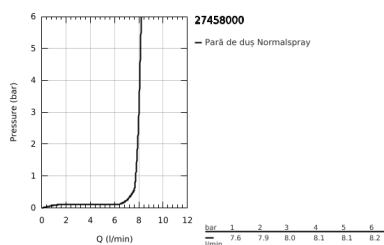

27 458 000 VITALIO GET STICK PARĂ DE DUȘ CU 1 PULVERIZARE

DESCRIEREA PRODUSULUI

- Colour: cromat
- pulverizare de tip: jet normal
- maximum flow rate (at 3 bar): 8 l/min
- GROHE EcoJoy tehnologie pentru reducerea consumului de apă
- pulverizare perfectă cu tehnologia GROHE DreamSpray
- suprafață GROHE LongLife
- sistem anti-calcar GROHE SpeedClean
- Inner WaterGuide pentru o durabilitate crescută în utilizare
- sistem universal de montare compatibil cu furtunurile de duș standard
- compatibil cu boilere

27 458 000 **VITALIO GET STICK PARĂ DE DUȘ CU 1 PULVERIZARE**

PIESE DE SCHIMB , noiembrie 2009 – now

1: Filtru impuritati (Spare part-nr. 0700200M)