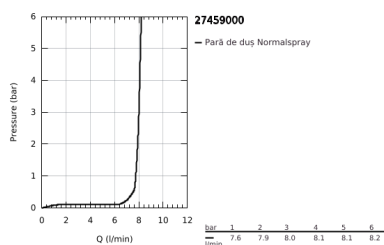

27 459 000 VITALIO GET STICK SET DUȘ CU 1 PULVERIZARE, CU SUPORT DE PERETE

DESCRIEREA PRODUSULUI

- Colour: cromat
- compus din:
 - pară de duș Vitalio Get 27 458 000
 - maximum flow rate (at 3 bar): 8 l/min
 - wall shower holder (27 958)
 - VitalioFlex Silver shower hose 1500 mm 1/2" x 1/2" (27 505)
 - GROHE EcoJoy tehnologie pentru reducerea consumului de apă
 - pulverizare perfectă cu tehnologia GROHE DreamSpray
 - suprafață GROHE LongLife
 - sistem anti-calcar GROHE SpeedClean
 - Inner WaterGuide pentru o durabilitate crescută în utilizare
 - funcția TwistStop pentru prevenirea răsucirii furtunului
 - suitable for screwing (including screws and dowels)
 - compatibil cu boilere