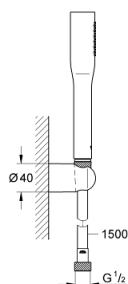

27 459 000 VITALIO GET STICK SET DUȘ CU 1 PULVERIZARE, CU SUPORT DE PERETE

DESCRIEREA PRODUSULUI

- Colour: cromat
- compus din:
 - pară de duș Vitalio Get 27 458 000
 - maximum flow rate (at 3 bar): 8 l/min
 - wall shower holder (27 958)
 - VitalioFlex Silver shower hose 1500 mm 1/2" x 1/2" (27 505)
 - GROHE EcoJoy tehnologie pentru reducerea consumului de apă
 - pulverizare perfectă cu tehnologia GROHE DreamSpray
 - suprafață GROHE LongLife
 - sistem anti-calcar GROHE SpeedClean
 - Inner WaterGuide pentru o durabilitate crescută în utilizare
 - funcția TwistStop pentru prevenirea răsucirii furtunului
 - suitable for screwing (including screws and dowels)
 - compatibil cu boilere

27 459 000 **VITALIO GET STICK SET DUȘ CU 1 PULVERIZARE, CU SUPORT DE PERETE**

PIESE DE SCHIMB , noiembrie 2009 – now

1: Filtru impuritati (Spare part-nr. 0700200M)