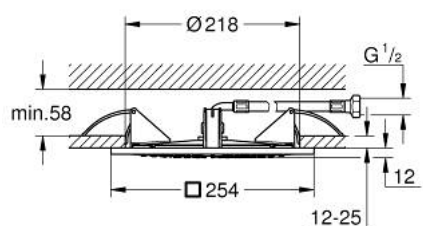

## 27 467 000 RAINSHOWER F-SERIES 10" 254 X 254 DUȘ FIX CU MONTARE ÎN TAVAN O PULVERIZARE

### DESCRIEREA PRODUSULUI

- Colour: cromat
- pulverizare de tip: Rain
- 254 x 254 mm
- material: metal
- filet de legătură de 1/2"
- pulverizare perfectă cu tehnologia GROHE DreamSpray
- suprafață GROHE LongLife
- sistem anti-calcar GROHE SpeedClean
- compatibil cu boilere
- presiunea minimă recomandată 1.0 bar

## 27 467 000 RAINSHOWER F-SERIES 10" 254 X 254 DUȘ FIX CU MONTARE ÎN TAVAN O PULVERIZARE

**PIESE DE SCHIMB** , martie 2024 – now

1: Fibra de etanșare cu diametrul de  $\varnothing 18,5 \times \varnothing 12 \times 2$  (Spare part-nr. 0138900M)