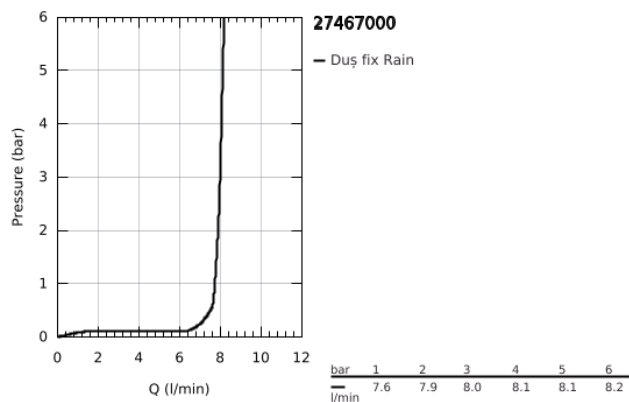

## 27 467 000 RAINSHOWER F-SERIES 10" 254 X 254 DUȘ FIX CU MONTARE ÎN TAVAN O PULVERIZARE

### DESCRIEREA PRODUSULUI

- Colour: cromat
- pulverizare de tip: Rain
- 254 x 254 mm
- material: metal
- filet de legătură de 1/2"
- pulverizare perfectă cu tehnologia GROHE DreamSpray
- suprafață GROHE LongLife
- sistem anti-calcar GROHE SpeedClean
- compatibil cu boilere
- presiunea minimă recomandată 1.0 bar

## 27 467 000 RAINSHOWER F-SERIES 10" 254 X 254 DUȘ FIX CU MONTARE ÎN TAVAN O PULVERIZARE

**PIESE DE SCHIMB** , martie 2024 – now

1: Fibra de etanșare cu diametrul de  $\varnothing 18,5 \times \varnothing 12 \times 2$  (Spare part-nr. 0138900M)