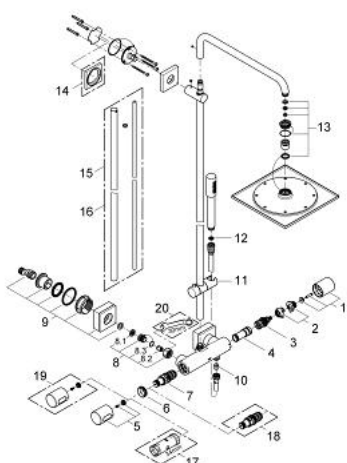

27 469 000 RAINSHOWER F-SERIES SYSTEM 254 SISTEM DUȘ CU TERMOSTAT PENTRU MONTARE PE PERETE

PIESE DE SCHIMB , iulie 2016 – now

- 1: MÂNER PENTRU COMUTATOR (Spare part-nr. 47804000)
- 2: Oprise (Spare part-nr. 47723000)
- 3: Comutator (Spare part-nr. 47364000)
- 4: Debit apă (Spare part-nr. 47887000)
- 5: Mâner cu gradatii de temperatura (Spare part-nr. 47811000)
- 6: inel de fixare (Spare part-nr. 47743000)
- 7: Cartuș termostatic compact 1/2" (Spare part-nr. 47439000)
- 8: Ventil de reținere (Spare part-nr. 47189000)
- 8.1: Filtru impurități (Spare part-nr. 0726400M)
- 8.2: Ventil de reținere (Spare part-nr. 08565000)
- 8.3: Garnitură inelară $\varnothing 17 \times \varnothing 2$ (Spare part-nr. 0305500M)
- 9: Conexiuni excentrice (Spare part-nr. 47824000)
- 10: Ventil de reținere (Spare part-nr. 08565000)
- 11: Piesă glisantă (Spare part-nr. 12140000)
- 12: Filtru impuritati (Spare part-nr. 0700200M)
- 13: Set de piese de schimb (Spare part-nr. 45933000)
- 14: Suport de echilibrare (Spare part-nr. 27617000)*
- 15: Țeavă de duș pentru instalare retrofit (Spare part-nr. 48053000)*
- 16: Țeavă de duș pentru instalare retrofit (Spare part-nr. 48054000)*
- 17: Cheie tubulară (Spare part-nr. 19332000)*
- 18: GROHE TurboStat cartridge 1/2" (Spare part-nr. 47175000)*
- 19: piuliță specială (Spare part-nr. 19377000)*

* Optional accessories