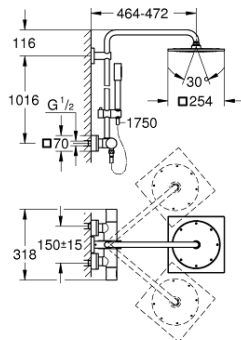

### DESCRIEREA PRODUSULUI

- Colour: cromat
- compus din:
  - braț de duș 450 mm orizontal rotativ
  - termostat aparent cu funcție Aquadimmer
  - permite selectarea între:
    - duș fix Rainshower F-Series 254 (27 285)
    - material: metal
    - cu racord cu bilă, unghi de rotație de  $\pm 20^\circ$
    - duș manual Sena (28 341 000)
    - reglabilă în înălțime cu element glisant (12 140 000)
    - furtun de duș metalic 1750 mm
    - limitator de debit la 9.5 l/min
  - GROHE TurboStat
  - GROHE SafeStop - oprire de siguranță la 38°C
  - limitare opțională de temperatură la 43°C GROHE SafeStop Plus inclusă
  - GROHE CoolTouch
  - GROHE DreamSpray debit perfect
  - suprafață GROHE LongLife
  - sistem anti-calcar GROHE SpeedClean
  - Inner WaterGuide pentru o durabilitate crescută în utilizare
  - compatibil cu boilere de la 18 kW/h
  - debit minim 7 l/min.