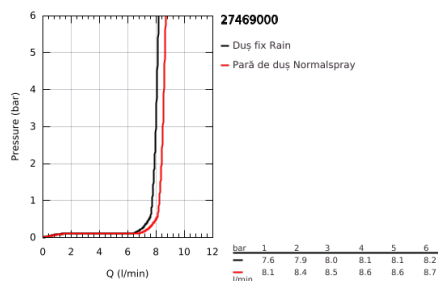

### DESCRIEREA PRODUSULUI

- Colour: cromat
- compus din:
  - braț de duș 450 mm orizontal rotativ
  - termostat aparent cu funcție Aquadimmer
  - permite selectarea între:
    - duș fix Rainshower F-Series 254 (27 285)
    - material: metal
    - cu racord cu bilă, unghi de rotație de  $\pm 20^\circ$
    - duș manual Sena (28 341 000)
    - reglabilă în înălțime cu element glisant (12 140 000)
    - furtun de duș metalic 1750 mm
    - limitator de debit la 9.5 l/min
  - GROHE TurboStat
  - GROHE SafeStop - oprire de siguranță la 38°C
  - limitare opțională de temperatură la 43°C GROHE SafeStop Plus inclusă
  - GROHE CoolTouch
  - GROHE DreamSpray debit perfect
  - suprafață GROHE LongLife
  - sistem anti-calcar GROHE SpeedClean
  - Inner WaterGuide pentru o durabilitate crescută în utilizare
  - compatibil cu boilere de la 18 kW/h
  - debit minim 7 l/min.