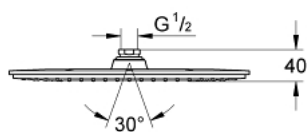

27 470 LS0 RAINSHOWER VERIS 300 DUȘ FIX 1 PULVERIZARE

DESCRIEREA PRODUSULUI

- Colour: moon white/chrome
- pulverizare de tip: Rain
- suprafață de pulverizare albă
- 300 x 150 mm
- material: metal
- racord cu bilă cu unghi de rotație
- filet de legătură de 1/2"
- pulverizare perfectă cu tehnologia GROHE DreamSpray
- suprafață GROHE LongLife
- sistem anti-calcar GROHE SpeedClean
- compatibil cu boilere