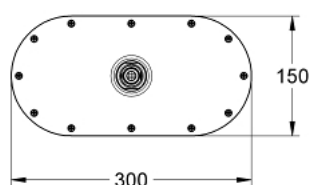

27 470 LS0 RAINSHOWER VERIS 300 DUȘ FIX 1 PULVERIZARE

DESCRIEREA PRODUSULUI

- Colour: moon white/chrome
- pulverizare de tip: Rain
- suprafață de pulverizare albă
- 300 x 150 mm
- material: metal
- racord cu bilă cu unghi de rotație
- filet de legătură de 1/2"
- pulverizare perfectă cu tehnologia GROHE DreamSpray
- suprafață GROHE LongLife
- sistem anti-calcar GROHE SpeedClean
- compatibil cu boilere