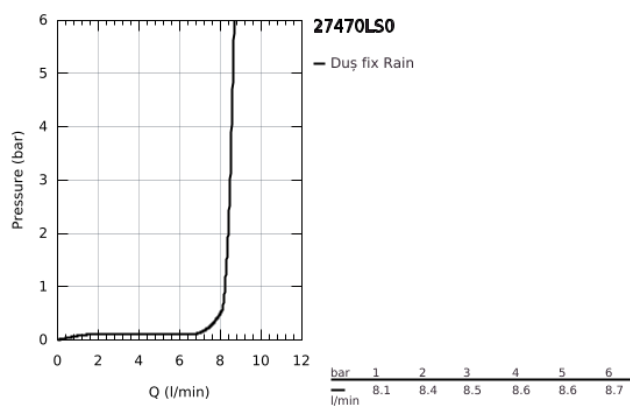

27 470 LS0 RAINSHOWER VERIS 300 DUȘ FIX 1 PULVERIZARE

DESCRIEREA PRODUSULUI

- Colour: moon white/chrome
- pulverizare de tip: Rain
- suprafață de pulverizare albă
- 300 x 150 mm
- material: metal
- racord cu bilă cu unghi de rotație
- filet de legătură de 1/2"
- pulverizare perfectă cu tehnologia GROHE DreamSpray
- suprafață GROHE LongLife
- sistem anti-calcar GROHE SpeedClean
- compatibil cu boilere

27 470 LS0 RAINSHOWER VERIS 300 DUȘ FIX 1 PULVERIZARE

PIESE DE SCHIMB , septembrie 2013 – now

1: Set de piese de schimb (Spare part-nr. 45933000)