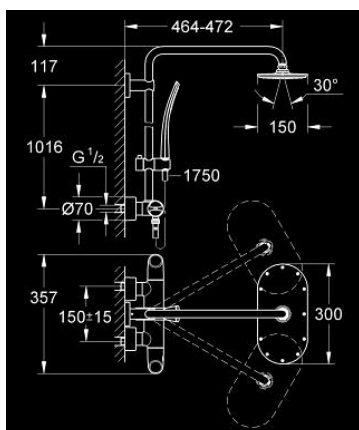

27 472 000 RAINSHOWER SYSTEM VERIS 300 SISTEM DUȘ CU TERMOSTAT PENTRU MONTARE PE PERETE

DESCRIEREA PRODUSULUI

- Colour: cromat
- compus din:
- braț de duș 450 mm orizontal rotativ
- termostat aparent cu funcție Aquadimmer
- permite selectarea între:
- duș fix Rainshower 310
- cu racord cu bilă
- unghi de rotație de $\pm 15^\circ$
- pară de duș Ondus (27 185 000)
- reglabilă în înălțime cu element glisant (12 140 000)
- furtun de duș metalic 1750 mm (28 025)
- limitator de debit la 9.5 l/min
- GROHE TurboStat cartuș compact cu termoelement din ceară
- GROHE SafeStop - oprire de siguranță la 38°C
- limitare opțională de temperatură la 43°C GROHE SafeStop Plus inclusă
- GROHE CoolTouch
- pulverizare perfectă cu tehnologia GROHE DreamSpray
- suprafață GROHE LongLife
- sistem anti-calcar GROHE SpeedClean
- Inner WaterGuide pentru o durabilitate crescută în utilizare
- compatibil cu boilere de la 18 kW/h
- debit minim 7 l/min.