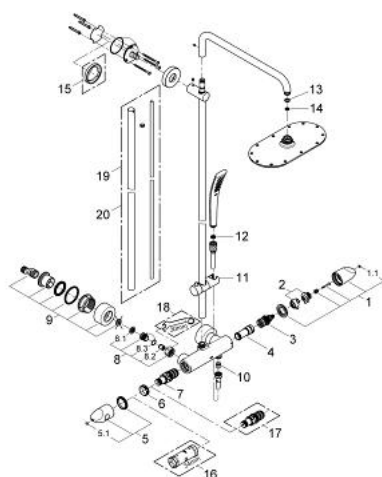

27 472 000 RAINSHOWER SYSTEM VERIS 300 SISTEM DUȘ CU TERMOSTAT PENTRU MONTARE PE PERETE

PIESE DE SCHIMB , iunie 2013 – now

- 1: mâner de închidere pentru aquadimmer (Spare part-nr. 47814000)
 - 1.1: Capac de acoperire (Spare part-nr. 4781800M)
 - 2: Oprise (Spare part-nr. 47723000)
 - 3: Comutator (Spare part-nr. 47364000)
 - 4: Debit apă (Spare part-nr. 47887000)
 - 5: Mâner cu gradații, metalic (Spare part-nr. 47729000)
 - 5.1: Capac de acoperire (Spare part-nr. 4781800M)
 - 6: inel de fixare (Spare part-nr. 47743000)
 - 7: Cartuș termostatic compact 1/2" (Spare part-nr. 47439000)
 - 8: Ventil de reținere (Spare part-nr. 47189000)
 - 8.1: Filtru impurități (Spare part-nr. 0726400M)
 - 8.2: Ventil de reținere (Spare part-nr. 08565000)
 - 8.3: Garnitură inelară Ø17 x Ø2 (Spare part-nr. 0305500M)
 - 9: Conexiuni excentrice (Spare part-nr. 12693000)
 - 10: Ventil de reținere (Spare part-nr. 08565000)
 - 11: Piesă glisantă (Spare part-nr. 12140000)
 - 12: Filtru impurități (Spare part-nr. 0700200M)
 - 13: Fibra de etanșare cu diametrul de Ø18,5 x Ø12 x 2 (Spare part-nr. 0138900 M)
 - 14: Filtru impurități (Spare part-nr. 48007000)
 - 15: Suport de echilibrare (Spare part-nr. 27180000)*
 - 16: Cheie tubulară (Spare part-nr. 19332000)*
 - 17: Cartuș termostatic compact 1/2" (Spare part-nr. 47175000)*
 - 18: piuliță specială (Spare part-nr. 19377000)*
 - 19: Țeavă de duș pentru instalare retrofit (Spare part-nr. 48053000)*
 - 20: Țeavă de duș pentru instalare retrofit (Spare part-nr. 48054000)*
- * Optional accessories