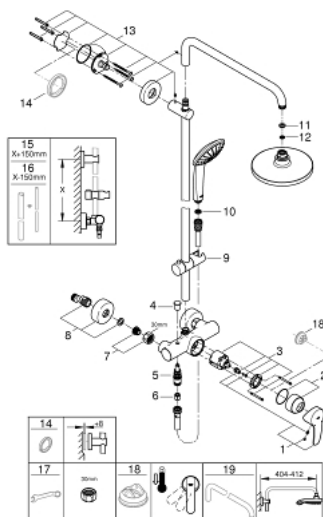

27 473 000 EUPHORIA SYSTEM 180 SISTEM DE DUȘ CU BATERIE MONOCOMANDĂ CU MONTARE PE PERETE

PIESE DE SCHIMB , iulie 2017 – now

- 1: Braț (Spare part-nr. 46577000)
 - 2: capac (Spare part-nr. 46025000)
 - 3: Cartuș (Spare part-nr. 46048000)
 - 4: Buton de comutare (Spare part-nr. 65648000)
 - 5: Comutator (Spare part-nr. 65655000)
 - 6: Ventil de reținere (Spare part-nr. 08565000)
 - 7: Racord cu șurub 1/2" (Spare part-nr. 45044000)
 - 8: Conexiuni excentrice (Spare part-nr. 12662000)
 - 9: Piesă glisantă (Spare part-nr. 12140000)
 - 10: Filtru impuritati (Spare part-nr. 0700200M)
 - 11: Fibră de etanșare cu diametrul de Ø18,5 x Ø12 x 2 (Spare part-nr. 0138900 M)
 - 12: Filtru impuritati (Spare part-nr. 48007000)
 - 13: Suport pentru bară de duș (Spare part-nr. 48279000)
 - 14: Suport de echilibrare (Spare part-nr. 27180000)*
 - 15: Țeavă de duș pentru instalare retrofit (Spare part-nr. 48053000)*
 - 16: Țeavă de duș pentru instalare retrofit (Spare part-nr. 48054000)*
 - 17: piuliță specială (Spare part-nr. 19377000)*
 - 18: Limitator de temperatură (Spare part-nr. 46375000)*
 - 19: Shower arm for shower systems (Spare part-nr. 14047000)*
- * Optional accessories