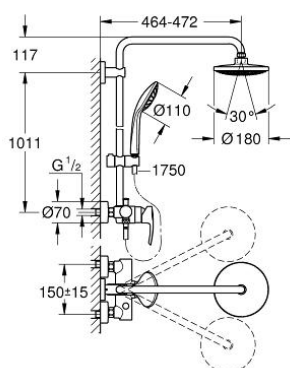

27 473 000 EUPHORIA SYSTEM 180 SISTEM DE DUȘ CU BATERIE MONOCOMANDĂ CU MONTARE PE PERETE

PIESE DE SCHIMB , iulie 2017 – now

- 1: Braț (Spare part-nr. 46577000)
 - 2: capac (Spare part-nr. 46025000)
 - 3: Cartuș (Spare part-nr. 46048000)
 - 4: Buton de comutare (Spare part-nr. 65648000)
 - 5: Comutator (Spare part-nr. 65655000)
 - 6: Ventil de reținere (Spare part-nr. 08565000)
 - 7: Racord cu șurub 1/2" (Spare part-nr. 45044000)
 - 8: Conexiuni excentrice (Spare part-nr. 12662000)
 - 9: Piesă glisantă (Spare part-nr. 12140000)
 - 10: Filtru impuritati (Spare part-nr. 0700200M)
 - 11: Fibră de etanșare cu diametrul de Ø18,5 x Ø12 x 2 (Spare part-nr. 0138900 M)
 - 12: Filtru impuritati (Spare part-nr. 48007000)
 - 13: Suport pentru bară de duș (Spare part-nr. 48279000)
 - 14: Suport de echilibrare (Spare part-nr. 27180000)*
 - 15: Țeavă de duș pentru instalare retrofit (Spare part-nr. 48053000)*
 - 16: Țeavă de duș pentru instalare retrofit (Spare part-nr. 48054000)*
 - 17: piuliță specială (Spare part-nr. 19377000)*
 - 18: Limitator de temperatură (Spare part-nr. 46375000)*
 - 19: Shower arm for shower systems (Spare part-nr. 14047000)*
- * Optional accessories