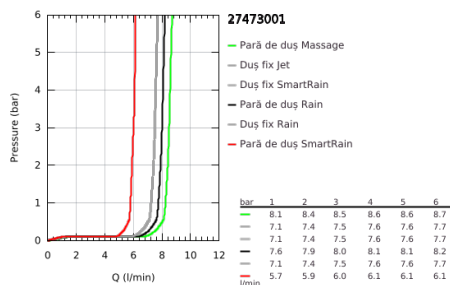

27 473 001 EUPHORIA SYSTEM 260 SISTEM DE DUȘ CU BATERIE MONOCOMANDĂ CU MONTARE PE PERETE

DESCRIEREA PRODUSULUI

- Colour: cromat
- compus din:
- braț de duș 450 mm orizontal rotativ
- baterie de duș aparentă cu divertor
- permite selectarea între:
- duș fix Euphoria 260 (26 457)
- tipuri de jet: Rain, SmartRain, Jet
- cu racord cu bilă
- unghi de rotație de $\pm 15^\circ$
- pară de duș Euphoria 110 Massage (27 239 000)
- tipuri de jet: Rain, SmartRain, Massage
- ajustabil în înălțime cu element culisant
- furtun de duș Silverflex 1.750 mm 1/2" x 1/2" (28 388 000)
- limitator de debit la 9.5 l/min
- cartuș ceramic de 46 mm cu GROHE SilkMove
- pulverizare perfectă cu tehnologia GROHE DreamSpray
- suprafață GROHE LongLife
- GROHE SprayDimmer (reducerea treptată a debitului)
- sistem anti-calcar GROHE SpeedClean
- Inner WaterGuide pentru o durabilitate crescută în utilizare
- funcția TwistStop pentru prevenirea răscucirii furtunului
- compatibil cu boilere de la 18 kW/h
- debit minim 7 l/min.