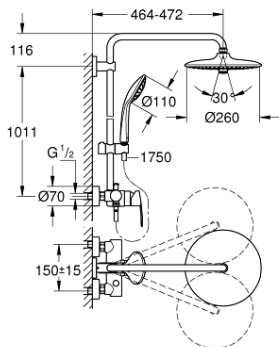

27 473 001 EUPHORIA SYSTEM 260 SISTEM DE DUȘ CU BATERIE MONOCOMANDĂ CU MONTARE PE PERETE

PIESE DE SCHIMB , octombrie 2016 – now

- 1: Braț (Spare part-nr. 46726000)
 - 2: capac (Spare part-nr. 46025000)
 - 3: Cartuș (Spare part-nr. 46048000)
 - 4: Buton de comutare (Spare part-nr. 65648000)
 - 5: Comutator (Spare part-nr. 65655000)
 - 6: Ventil de reținere (Spare part-nr. 08565000)
 - 7: Racord cu șurub 1/2" (Spare part-nr. 45044000)
 - 8: Conexiuni excentrice (Spare part-nr. 12662000)
 - 9: Piesă glisantă (Spare part-nr. 12140000)
 - 10: Filtru impuritati (Spare part-nr. 0700200M)
 - 11: Filtru impuritati (Spare part-nr. 48007000)
 - 12: Fibră de etanșare cu diametrul de Ø18,5 x Ø12 x 2 (Spare part-nr. 0138900 M)
 - 13: Suport pentru bară de duș (Spare part-nr. 48279000)
 - 14: Țeavă de duș pentru instalare retrofit (Spare part-nr. 48053000)*
 - 15: Țeavă de duș pentru instalare retrofit (Spare part-nr. 48054000)*
 - 16: piuliță specială (Spare part-nr. 19377000)*
 - 17: Limitator de temperatură (Spare part-nr. 46375000)*
 - 18: Shower arm for shower systems (Spare part-nr. 14047000)*
- * Optional accessories