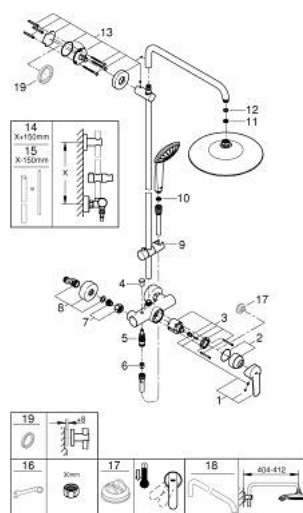

27 473 001 EUPHORIA SYSTEM 260 SISTEM DE DUȘ CU BATERIE MONOCOMANDĂ CU MONTARE PE PERETE

PIESE DE SCHIMB , octombrie 2016 – now

- 1: Braț (Spare part-nr. 46726000)
 - 2: capac (Spare part-nr. 46025000)
 - 3: Cartuș (Spare part-nr. 46048000)
 - 4: Buton de comutare (Spare part-nr. 65648000)
 - 5: Comutator (Spare part-nr. 65655000)
 - 6: Ventil de reținere (Spare part-nr. 08565000)
 - 7: Racord cu șurub 1/2" (Spare part-nr. 45044000)
 - 8: Conexiuni excentrice (Spare part-nr. 12662000)
 - 9: Piesă glisantă (Spare part-nr. 12140000)
 - 10: Filtru impuritati (Spare part-nr. 0700200M)
 - 11: Filtru impuritati (Spare part-nr. 48007000)
 - 12: Fibră de etanșare cu diametrul de Ø18,5 x Ø12 x 2 (Spare part-nr. 0138900 M)
 - 13: Suport pentru bară de duș (Spare part-nr. 48279000)
 - 14: Țeavă de duș pentru instalare retrofit (Spare part-nr. 48053000)*
 - 15: Țeavă de duș pentru instalare retrofit (Spare part-nr. 48054000)*
 - 16: piuliță specială (Spare part-nr. 19377000)*
 - 17: Limitator de temperatură (Spare part-nr. 46375000)*
 - 18: Shower arm for shower systems (Spare part-nr. 14047000)*
- * Optional accessories