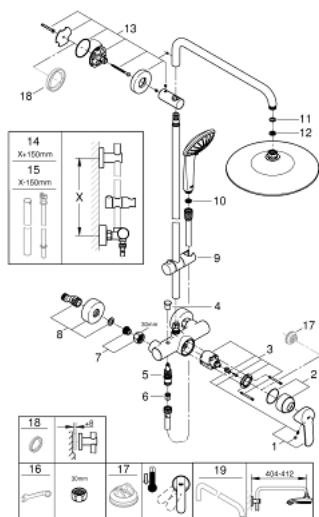

27 473 002 EUPHORIA SYSTEM 260 SISTEM DE DUȘ CU BATERIE MONOCOMANDĂ CU MONTARE PE PERETE

PIESE DE SCHIMB , ianuarie 2020 – now

1. 1: Braț (Spare part-nr. 46726000)
   - 2: capac (Spare part-nr. 46025000)
   - 3: Cartuș (Spare part-nr. 46048000)
   - 4: Buton de comutare (Spare part-nr. 65648000)
   - 5: Comutator (Spare part-nr. 65655000)
   - 6: Ventil de reținere (Spare part-nr. 08565000)
   - 7: Racord cu șurub 1/2" (Spare part-nr. 45044000)
   - 8: Conexiuni excentrice (Spare part-nr. 12662000)
   - 9: Piesă glisantă (Spare part-nr. 12140000)
   - 10: Filtru impuritati (Spare part-nr. 0700200M)
   - 11: Fibră de etanșare cu diametrul de Ø18,5 x Ø12 x 2 (Spare part-nr. 0138900 M)
   - 12: Filtru impuritati (Spare part-nr. 48007000)
   - 13: Suport pentru bară de duș (Spare part-nr. 48279000)
   - 14: Țeavă de duș pentru instalare retrofit (Spare part-nr. 48514000)*
   - 15: Țeavă de duș pentru instalare retrofit (Spare part-nr. 48515000)*
   - 16: piuliță specială (Spare part-nr. 19377000)*
   - 17: Limitator de temperatură (Spare part-nr. 46375000)*
   - 18: Suport de echilibrare (Spare part-nr. 27180000)*
   - 19: Shower arm for shower systems (Spare part-nr. 14047000)*
2. Optional accessories