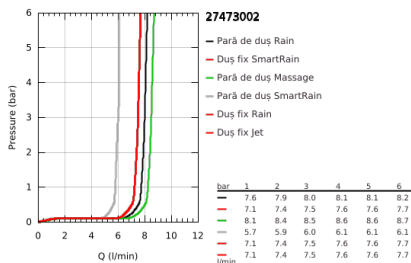

### DESCRIEREA PRODUSULUI

- Colour: cromat
- compus din:
  - braț de duș 450 mm orizontal rotativ
  - baterie de duș aparentă cu divertor
  - permite selectarea între:
    - duș fix Euphoria 260 (26 457)
    - tipuri de jet: Rain, SmartRain, Jet
  - maximum flow rate (at 3 bar): 7.5 l/min
- cu racord cu bilă
- unghi de rotație de  $\pm 15^\circ$
- pară de duș Euphoria 110 Massage (27 239 000)
  - tipuri de jet: Rain, Massage, SmartRain
  - maximum flow rate (at 3 bar): 8.5 l/min
  - ajustabil în înălțime cu element culisant
- furtun de duș Silverflex 1.750 mm 1/2" x 1/2" (28 388 000)
  - maximum flow rate system (at 3 bar): 8.5 l/min
- GROHE EcoJoy tehnologie pentru reducerea consumului de apă
- cartuș ceramic de 46 mm cu GROHE SilkMove
- pulverizare perfectă cu tehnologia GROHE DreamSpray
- suprafață GROHE LongLife
- GROHE EcoJoy tehnologie pentru reducerea consumului de apă
- GROHE SprayDimmer (reducerea treptată a debitului)
- Flexible Installation - 1 adjustable bracket for existing drill holes
- Inner WaterGuide pentru o durabilitate crescută în utilizare
- sistem anti-calcar GROHE SpeedClean
- funcția TwistStop pentru prevenirea răsucirii furtunului
- compatibil cu boilere de la 18 kW/h
- debit minim 5 l/min.
- presiunea minimă recomandată 1.0 bar
- professional edition