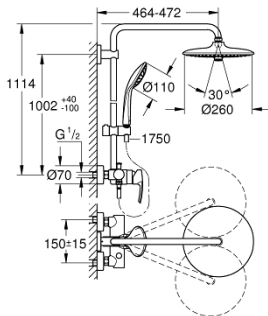

### DESCRIEREA PRODUSULUI

- Colour: cromat
- compus din:
  - braț de duș 450 mm orizontal rotativ
  - baterie de duș aparentă cu divertor
  - permite selectarea între:
    - duș fix Euphoria 260 (26 457)
    - tipuri de jet: Rain, SmartRain, Jet
  - maximum flow rate (at 3 bar): 7.5 l/min
- cu racord cu bilă
- unghi de rotație de  $\pm 15^\circ$
- pară de duș Euphoria 110 Massage (27 239 000)
  - tipuri de jet: Rain, Massage, SmartRain
  - maximum flow rate (at 3 bar): 8.5 l/min
  - ajustabil în înălțime cu element culisant
- furtun de duș Silverflex 1.750 mm 1/2" x 1/2" (28 388 000)
  - maximum flow rate system (at 3 bar): 8.5 l/min
- GROHE EcoJoy tehnologie pentru reducerea consumului de apă
- cartuș ceramic de 46 mm cu GROHE SilkMove
- pulverizare perfectă cu tehnologia GROHE DreamSpray
- suprafață GROHE LongLife
- GROHE EcoJoy tehnologie pentru reducerea consumului de apă
- GROHE SprayDimmer (reducerea treptată a debitului)
- Flexible Installation - 1 adjustable bracket for existing drill holes
- Inner WaterGuide pentru o durabilitate crescută în utilizare
- sistem anti-calcar GROHE SpeedClean
- funcția TwistStop pentru prevenirea răsucirii furtunului
- compatibil cu boilere de la 18 kW/h
- debit minim 5 l/min.
- presiunea minimă recomandată 1.0 bar
- professional edition