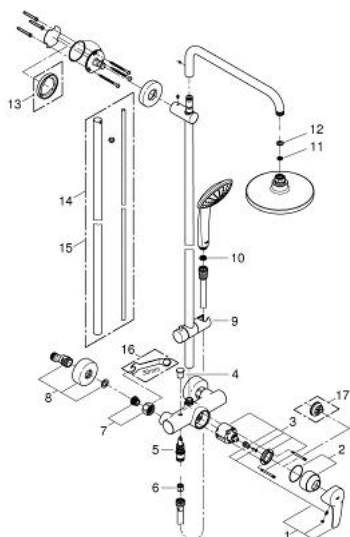

### DESCRIEREA PRODUSULUI

- Colour: cromat
- compus din:
  - braț de duș 390 mm orizontal cu rotire 45°
  - baterie de duș aparentă cu divertor
  - permite selectarea între:
    - duș fix Euphoria Cosmopolitan (27 492 000)
    - placă de pulverizare cromată
    - cu racord cu bilă
  - unghi de rotație de  $\pm 15^\circ$
  - pară de duș Euphoria 110 Massage (27 239 000)
  - reglabilă în înălțime cu element glisant (12 140 000)
  - furtun de duș Silverflex 1.750 mm 1/2" x 1/2" (28 388 000)
- debit minim 7 l/min.
- limitator de debit la 9.5 l/min
- pulverizare perfectă cu tehnologia GROHE DreamSpray
- suprafață GROHE LongLife
- cartuș ceramic de 46 mm cu GROHE SilkMove
- compatibil cu boilere de la 18 kW/h

### PIESE DE SCHIMB , ianuarie 2010 – now

- 1: Braț (Spare part-nr. 46577000)
- 2: capac (Spare part-nr. 46025000)
- 3: Cartuș (Spare part-nr. 46048000)
- 4: Buton de comutare (Spare part-nr. 65648000)
- 5: Comutator (Spare part-nr. 65655000)
- 6: Ventil de reținere (Spare part-nr. 08565000)
- 7: Racord cu șurub 1/2" (Spare part-nr. 45044000)
- 8: Conexiuni excentrice (Spare part-nr. 12662000)
- 9: Piesă glisantă (Spare part-nr. 12140000)
- 10: Filtru impuritati (Spare part-nr. 0700200M)
- 11: Filtru impuritati (Spare part-nr. 48007000)
- 12: Fibră de etanșare cu diametrul de Ø18,5 x Ø12 x 2 (Spare part-nr. 0138900 M)
- 13: Suport de echilibrare (Spare part-nr. 27180000)\*
- 14: Țeavă de duș pentru instalare retrofit (Spare part-nr. 48053000)\*
- 15: Țeavă de duș pentru instalare retrofit (Spare part-nr. 48054000)\*
- 16: piuliță specială (Spare part-nr. 19377000)\*
- 17: Limitator de temperatură (Spare part-nr. 46375000)\*