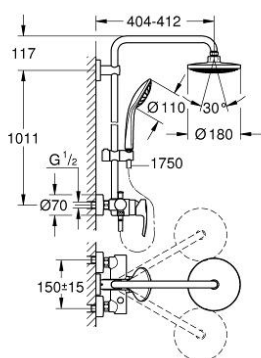

### DESCRIEREA PRODUSULUI

- Colour: cromat
- compus din:
  - braț de duș 390 mm orizontal cu rotire 45°
  - baterie de duș aparentă cu divertor
  - permite selectarea între:
    - duș fix Euphoria Cosmopolitan (27 492 000)
    - placă de pulverizare cromată
    - cu racord cu bilă
  - unghi de rotație de  $\pm 15^\circ$
  - pară de duș Euphoria 110 Massage (27 239 000)
  - reglabilă în înălțime cu element glisant (12 140 000)
  - furtun de duș Silverflex 1.750 mm 1/2" x 1/2" (28 388 000)
- debit minim 7 l/min.
- limitator de debit la 9.5 l/min
- pulverizare perfectă cu tehnologia GROHE DreamSpray
- suprafață GROHE LongLife
- cartuș ceramic de 46 mm cu GROHE SilkMove
- compatibil cu boilere de la 18 kW/h

### PIESE DE SCHIMB , ianuarie 2010 – now

- 1: Braț (Spare part-nr. 46577000)
- 2: capac (Spare part-nr. 46025000)
- 3: Cartuș (Spare part-nr. 46048000)
- 4: Buton de comutare (Spare part-nr. 65648000)
- 5: Comutator (Spare part-nr. 65655000)
- 6: Ventil de reținere (Spare part-nr. 08565000)
- 7: Racord cu șurub 1/2" (Spare part-nr. 45044000)
- 8: Conexiuni excentrice (Spare part-nr. 12662000)
- 9: Piesă glisantă (Spare part-nr. 12140000)
- 10: Filtru impuritati (Spare part-nr. 0700200M)
- 11: Filtru impuritati (Spare part-nr. 48007000)
- 12: Fibră de etanșare cu diametrul de Ø18,5 x Ø12 x 2 (Spare part-nr. 0138900 M)
- 13: Suport de echilibrare (Spare part-nr. 27180000)\*
- 14: Țeavă de duș pentru instalare retrofit (Spare part-nr. 48053000)\*
- 15: Țeavă de duș pentru instalare retrofit (Spare part-nr. 48054000)\*
- 16: piuliță specială (Spare part-nr. 19377000)\*
- 17: Limitator de temperatură (Spare part-nr. 46375000)\*