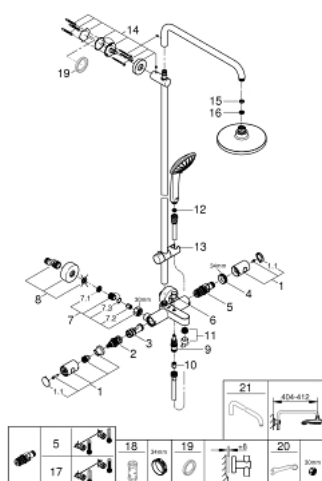

### PIESE DE SCHIMB , iulie 2017 – now

- 1: Mâner din metal 1/2" (Spare part-nr. 47984000)
- 1.1: Capac de acoperire (Spare part-nr. 6458500M)
- 2: Comutator (Spare part-nr. 47364000)
- 3: Debit apă (Spare part-nr. 47887000)
- 4: inel de fixare (Spare part-nr. 47743000)
- 5: Cartuș termostatic compact 1/2" (Spare part-nr. 47439000)
- 6: Buton de comutare (Spare part-nr. 65648000)
- 7: Ventil de reținere (Spare part-nr. 47189000)
- 7.1: Filtru impurități (Spare part-nr. 0726400M)
- 7.2: Ventil de reținere (Spare part-nr. 08565000)
- 7.3: Garnitură inelară Ø17 x Ø2 (Spare part-nr. 0305500M)
- 8: Conexiuni excentrice (Spare part-nr. 12662000)
- 9: Comutator (Spare part-nr. 65655000)
- 10: Ventil de reținere (Spare part-nr. 08565000)
- 11: Aerator (Spare part-nr. 13926000)
- 12: Filtru impuritati (Spare part-nr. 0700200M)
- 13: Piesă glisantă (Spare part-nr. 12140000)
- 14: Suport pentru bară de duș (Spare part-nr. 48279000)
- 15: Fibră de etanșare cu diametrul de Ø18,5 x Ø12 x 2 (Spare part-nr. 0138900 M)
- 16: Filtru impuritati (Spare part-nr. 48007000)
- 17: GROHE TurboStat cartridge 1/2" (Spare part-nr. 47175000)\*
- 18: Cheie tubulară (Spare part-nr. 19332000)\*
- 19: Suport de echilibrare (Spare part-nr. 27180000)\*
- 20: piuliță specială (Spare part-nr. 19377000)\*
- 21: Shower arm for shower systems (Spare part-nr. 14047000)\*