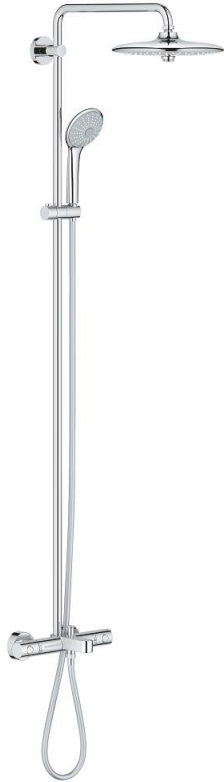

## 27 475 001 EUPHORIA SYSTEM 260 SISTEM DUȘ CU TERMOSTAT PENTRU CADĂ PENTRU MONTARE PE PERETE

### DESCRIEREA PRODUSULUI

- Colour: cromat
- compus din:
- braș de duș 450 mm orizontal rotativ
- termostat aparent cu funcție Aquadimmer
- permite selectarea între:
- duș fix Euphoria 260 (26 457)
- tipuri de jet: Rain, SmartRain, Jet
- maximum flow rate (at 3 bar): 18 l/min
- cu racord cu bilă
- unghi de rotație de  $\pm 15^\circ$
- racord cadă
- divertor separat pentru pară de duș
- pară de duș Euphoria 110 Massage (27 239 000)
- tipuri de jet: Rain, SmartRain, Massage
- maximum flow rate (at 3 bar): 8.5 l/min
- ajustabil în înălțime cu element culisant
- furtun de duș Silverflex 1.750 mm 1/2" x 1/2" (28 388 000)
- GROHE TurboStat cartuș compactcu termoelement din ceară
- GROHE SafeStop - oprire de siguranță la 38°C
- limitare opțională de temperatură la 43°C GROHE SafeStop Plus inclusă
- pulverizare perfectă cu tehnologia GROHE DreamSpray
- suprafață GROHE LongLife
- GROHE SprayDimmer (reducerea treptată a debitului)
- sistem anti-calcar GROHE SpeedClean
- Inner WaterGuide pentru o durabilitate crescută în utilizare
- funcția TwistStop pentru prevenirea răsucirii furtunului
- compatibil cu boilere de la 18 kW/h
- debit minim 7 l/min.