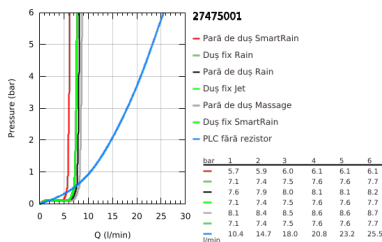

## 27 475 001 EUPHORIA SYSTEM 260 SISTEM DUȘ CU TERMOSTAT PENTRU CADĂ PENTRU MONTARE PE PERETE

### DESCRIEREA PRODUSULUI

- Colour: cromat
- compus din:
- braș de duș 450 mm orizontal rotativ
- termostat aparent cu funcție Aquadimmer
- permite selectarea între:
- duș fix Euphoria 260 (26 457)
- tipuri de jet: Rain, SmartRain, Jet
- maximum flow rate (at 3 bar): 18 l/min
- cu racord cu bilă
- unghi de rotație de  $\pm 15^\circ$
- racord cadă
- divertor separat pentru pară de duș
- pară de duș Euphoria 110 Massage (27 239 000)
- tipuri de jet: Rain, SmartRain, Massage
- maximum flow rate (at 3 bar): 8.5 l/min
- ajustabil în înălțime cu element culisant
- furtun de duș Silverflex 1.750 mm 1/2" x 1/2" (28 388 000)
- GROHE TurboStat cartuș compactcu termoelement din ceară
- GROHE SafeStop - oprire de siguranță la 38°C
- limitare opțională de temperatură la 43°C GROHE SafeStop Plus inclusă
- pulverizare perfectă cu tehnologia GROHE DreamSpray
- suprafață GROHE LongLife
- GROHE SprayDimmer (reducerea treptată a debitului)
- sistem anti-calcar GROHE SpeedClean
- Inner WaterGuide pentru o durabilitate crescută în utilizare
- funcția TwistStop pentru prevenirea răsucirii furtunului
- compatibil cu boilere de la 18 kW/h
- debit minim 7 l/min.