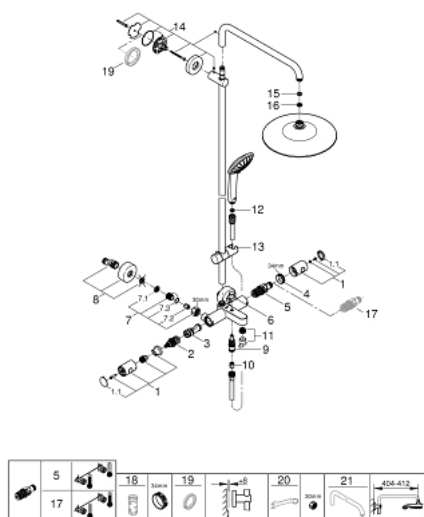

### PIESE DE SCHIMB , octombrie 2016 – martie 2021

- 1: Mâner din metal 1/2" (Spare part-nr. 47984000)
- 1.1: Capac de acoperire (Spare part-nr. 6458500M)
- 2: Comutator (Spare part-nr. 47364000)
- 3: Debit apă (Spare part-nr. 47887000)
- 4: inel de fixare (Spare part-nr. 47743000)
- 5: Cartuș termostatic compact 1/2" (Spare part-nr. 47439000)
- 6: Buton de comutare (Spare part-nr. 65648000)
- 7: Ventil de reținere (Spare part-nr. 47189000)
- 7.1: Filtru impurități (Spare part-nr. 0726400M)
- 7.2: Ventil de reținere (Spare part-nr. 08565000)
- 7.3: Garnitură inelară Ø17 x Ø2 (Spare part-nr. 0305500M)
- 8: Conexiuni excentrice (Spare part-nr. 12662000)
- 9: Comutator (Spare part-nr. 65655000)
- 10: Ventil de reținere (Spare part-nr. 08565000)
- 11: Aerator (Spare part-nr. 13926000)
- 12: Filtru impuritati (Spare part-nr. 0700200M)
- 13: Piesă glisantă (Spare part-nr. 12140000)
- 14: Suport pentru bară de duș (Spare part-nr. 48279000)
- 15: Fibra de etanșare cu diametrul de Ø18,5 x Ø12 x 2 (Spare part-nr. 0138900 M)
- 16: Filtru impuritati (Spare part-nr. 48007000)
- 17: GROHE TurboStat cartridge 1/2" (Spare part-nr. 47175000)\*
- 18: Cheie tubulară (Spare part-nr. 19332000)\*
- 19: Suport de echilibrare (Spare part-nr. 27180000)\*
- 20: piuliță specială (Spare part-nr. 19377000)\*
- 21: Shower arm for shower systems (Spare part-nr. 14047000)\*