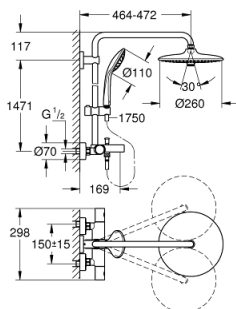

27 475 001 EUPHORIA SYSTEM 260 SISTEM DUȘ CU TERMOSTAT PENTRU CADĂ PENTRU MONTARE PE PERETE

DESCRIEREA PRODUSULUI

- Colour: cromat
- compus din:
- braș de duș 450 mm orizontal rotativ
- termostat aparent cu funcție Aquadimmer
- permite selectarea între:
- duș fix Euphoria 260 (26 457)
- tipuri de jet: Rain, SmartRain, Jet
- maximum flow rate (at 3 bar): 18 l/min
- cu racord cu bilă
- unghi de rotație de $\pm 15^\circ$
- racord cadă
- divertor separat pentru pară de duș
- pară de duș Euphoria 110 Massage (27 239 000)
- tipuri de jet: Rain, SmartRain, Massage
- maximum flow rate (at 3 bar): 8.5 l/min
- ajustabil în înălțime cu element culisant
- furtun de duș Silverflex 1.750 mm 1/2" x 1/2" (28 388 000)
- GROHE TurboStat cartuș compactcu termoelement din ceară
- GROHE SafeStop - oprire de siguranță la 38°C
- limitare opțională de temperatură la 43°C GROHE SafeStop Plus inclusă
- pulverizare perfectă cu tehnologia GROHE DreamSpray
- suprafață GROHE LongLife
- GROHE SprayDimmer (reducerea treptată a debitului)
- sistem anti-calcar GROHE SpeedClean
- Inner WaterGuide pentru o durabilitate crescută în utilizare
- funcția TwistStop pentru prevenirea răsucirii furtunului
- compatibil cu boilere de la 18 kW/h
- debit minim 7 l/min.