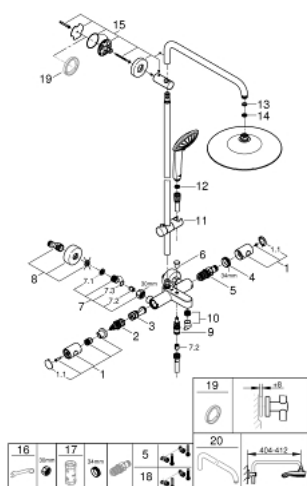

27 475 002 EUPHORIA SYSTEM 260 SISTEM DUȘ CU TERMOSTAT PENTRU CADĂ PENTRU MONTARE PE PERETE

PIESE DE SCHIMB , ianuarie 2020 – now

- 1: Mâner din metal 1/2" (Spare part-nr. 47984000)
- 1.1: Capac de acoperire (Spare part-nr. 6458500M)
- 2: Comutator (Spare part-nr. 47364000)
- 3: Debit apă (Spare part-nr. 47887000)
- 4: inel de fixare (Spare part-nr. 47743000)
- 5: Cartuș termostatic compact 1/2" (Spare part-nr. 47439000)
- 6: Buton de comutare (Spare part-nr. 65648000)
- 7: Ventil de reținere (Spare part-nr. 47189000)
- 7.1: Filtru impurități (Spare part-nr. 0726400M)
- 7.2: Ventil de reținere (Spare part-nr. 08565000)
- 7.3: Garnitură inelară $\varnothing 17 \times \varnothing 2$ (Spare part-nr. 0305500M)
- 8: Conexiuni excentrice (Spare part-nr. 12662000)
- 9: Comutator (Spare part-nr. 65655000)
- 10: Aerator (Spare part-nr. 13926000)
- 11: Piesă glisantă (Spare part-nr. 12140000)
- 12: Filtru impuritati (Spare part-nr. 0700200M)
- 13: Fibra de etanșare cu diametrul de $\varnothing 18,5 \times \varnothing 12 \times 2$ (Spare part-nr. 0138900 M)
- 14: Filtru impuritati (Spare part-nr. 48007000)
- 15: Suport pentru bară de duș (Spare part-nr. 48279000)
- 16: piuliță specială (Spare part-nr. 19377000)*
- 17: Cheie tubulară (Spare part-nr. 19332000)*
- 18: GROHE TurboStat cartridge 1/2" (Spare part-nr. 47175000)*
- 19: Suport de echilibrare (Spare part-nr. 27180000)*
- 20: Shower arm for shower systems (Spare part-nr. 14047000)*