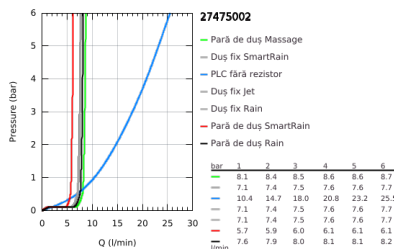

27 475 002 EUPHORIA SYSTEM 260 SISTEM DUȘ CU TERMOSTAT PENTRU CADĂ PENTRU MONTARE PE PERETE

DESCRIEREA PRODUSULUI

- Colour: cromat
- compus din:
 - braț de duș 450 mm orizontal rotativ
 - termostat aparent cu funcție Aquadimmer
 - permite selectarea între:
 - duș fix Euphoria 260 (26 457)
 - tipuri de jet: Rain, SmartRain, Jet
 - maximum flow rate (at 3 bar): 7.5 l/min
 - cu racord cu bilă
 - unghi de rotație de $\pm 15^\circ$
 - racord cadă
 - divertor separat pentru pară de duș
 - pară de duș Euphoria 110 Massage (27 239 000)
 - tipuri de jet: Rain, Massage, SmartRain
 - maximum flow rate (at 3 bar): 8.5 l/min
 - ajustabil în înălțime cu element culisant
 - furtun de duș Silverflex 1.750 mm 1/2" x 1/2" (28 388 000)
 - maximum flow rate system (at 3 bar): 8.5 l/min (without bath inlet)
 - GROHE TurboStat cartuș compactcu termoelement din ceară
 - GROHE SafeStop - oprire de siguranță la 38°C
 - limitare opțională de temperatură la 43°C GROHE SafeStop Plus inclusă
 - pulverizare perfectă cu tehnologia GROHE DreamSpray
 - suprafață GROHE LongLife
 - GROHE SprayDimmer (reducerea treptată a debitului)
 - Flexible Installation - 1 adjustable bracket for existing drill holes
 - Inner WaterGuide pentru o durabilitate crescută în utilizare
 - sistem anti-calcar GROHE SpeedClean
 - funcția TwistStop pentru prevenirea răsucirii furtunului
 - compatibil cu boilere de la 18 kW/h
 - debit minim 5 l/min.
 - professional edition