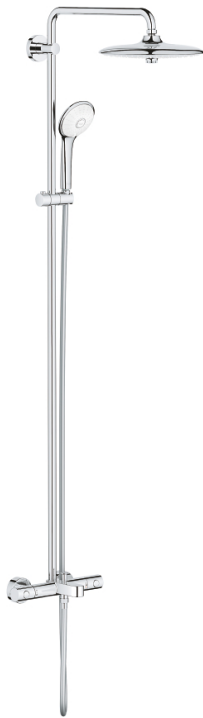

27 475 002 EUPHORIA SYSTEM 260 SISTEM DUȘ CU TERMOSTAT PENTRU CADĂ PENTRU MONTARE PE PERETE

DESCRIEREA PRODUSULUI

- Colour: cromat
- compus din:
 - braț de duș 450 mm orizontal rotativ
 - termostat aparent cu funcție Aquadimmer
 - permite selectarea între:
 - duș fix Euphoria 260 (26 457)
 - tipuri de jet: Rain, SmartRain, Jet
 - maximum flow rate (at 3 bar): 7.5 l/min
 - cu racord cu bilă
 - unghi de rotație de $\pm 15^\circ$
 - racord cadă
 - divertor separat pentru pară de duș
 - pară de duș Euphoria 110 Massage (27 239 000)
 - tipuri de jet: Rain, Massage, SmartRain
 - maximum flow rate (at 3 bar): 8.5 l/min
 - ajustabil în înălțime cu element culisant
 - furtun de duș Silverflex 1.750 mm 1/2" x 1/2" (28 388 000)
 - maximum flow rate system (at 3 bar): 8.5 l/min (without bath inlet)
 - GROHE TurboStat cartuș compactcu termoelement din ceară
 - GROHE SafeStop - oprire de siguranță la 38°C
 - limitare opțională de temperatură la 43°C GROHE SafeStop Plus inclusă
 - pulverizare perfectă cu tehnologia GROHE DreamSpray
 - suprafață GROHE LongLife
 - GROHE SprayDimmer (reducerea treptată a debitului)
 - Flexible Installation - 1 adjustable bracket for existing drill holes
 - Inner WaterGuide pentru o durabilitate crescută în utilizare
 - sistem anti-calcar GROHE SpeedClean
 - funcția TwistStop pentru prevenirea răsucirii furtunului
 - compatibil cu boilere de la 18 kW/h
 - debit minim 5 l/min.
 - professional edition