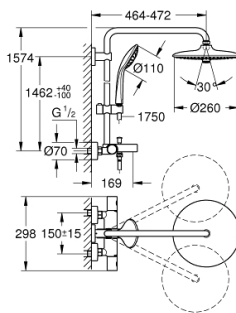

27 475 002 EUPHORIA SYSTEM 260 SISTEM DUȘ CU TERMOSTAT PENTRU CADĂ PENTRU MONTARE PE PERETE

DESCRIEREA PRODUSULUI

- Colour: cromat
- compus din:
  - braț de duș 450 mm orizontal rotativ
  - termostat aparent cu funcție Aquadimmer
  - permite selectarea între:
    - duș fix Euphoria 260 (26 457)
    - tipuri de jet: Rain, SmartRain, Jet
  - maximum flow rate (at 3 bar): 7.5 l/min
  - cu racord cu bilă
  - unghi de rotație de $\pm 15^\circ$
  - racord cadă
  - divertor separat pentru pară de duș
  - pară de duș Euphoria 110 Massage (27 239 000)
  - tipuri de jet: Rain, Massage, SmartRain
  - maximum flow rate (at 3 bar): 8.5 l/min
  - ajustabil în înălțime cu element culisant
  - furtun de duș Silverflex 1.750 mm 1/2" x 1/2" (28 388 000)
  - maximum flow rate system (at 3 bar): 8.5 l/min (without bath inlet)
  - GROHE TurboStat cartuș compactcu termoelement din ceară
  - GROHE SafeStop - oprire de siguranță la 38°C
  - limitare opțională de temperatură la 43°C GROHE SafeStop Plus inclusă
  - pulverizare perfectă cu tehnologia GROHE DreamSpray
  - suprafață GROHE LongLife
  - GROHE SprayDimmer (reducerea treptată a debitului)
  - Flexible Installation - 1 adjustable bracket for existing drill holes
  - Inner WaterGuide pentru o durabilitate crescută în utilizare
  - sistem anti-calcar GROHE SpeedClean
  - funcția TwistStop pentru prevenirea răsucirii furtunului
  - compatibil cu boilere de la 18 kW/h
  - debit minim 5 l/min.
  - professional edition